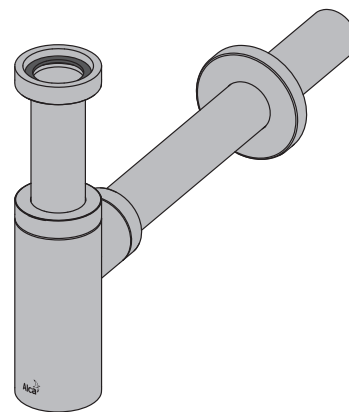

## A400

СИФОН ДЛЯ УМЫВАЛЬНИКА Ø32 DESIGN,  
ЦЕЛЬНОМЕТАЛЛИЧЕСКИЙ, КРУГЛЫЙ

**Область применения:**

- Для умывальников

**Свойства:**

- Подключение к сливной трубе Ø32 мм
- Повышенная устойчивость к механическим повреждениям
- Материал: латунь с хромированным покрытием

**Нормы и стандарты:**

ČSN EN 274

**Технические параметры:**

Гидрозатвор	50 мм
Скорость стока воды	30 л/мин.

**Содержание комплекта:**

- Корпус сифона
- Резьбовое соединение 5/4" для подключения слива раковины или биде
- Обрамление металлическое

**Логистическая информация:**

Вес (шт.)	0,8974 кг
Размеры (шт.)	330x150x70 мм
Количество (упаковка)	12 шт.
Количество (паллета)	336 шт.

**Обозначение продукта:**

Артикул	EAN
A400	8594045937589

© KOMFORT