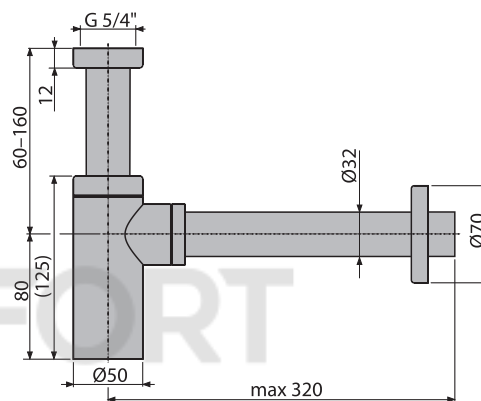

## A400

СИФОН ДЛЯ УМЫВАЛЬНИКА Ø32 DESIGN,  
ЦЕЛЬНОМЕТАЛЛИЧЕСКИЙ, КРУГЛЫЙ

**Область применения:**

- Для умывальников

**Свойства:**

- Подключение к сливной трубе Ø32 мм
- Повышенная устойчивость к механическим повреждениям
- Материал: латунь с хромированным покрытием

**Нормы и стандарты:**

ČSN EN 274

**Технические параметры:**

Гидрозатвор	50 мм
Скорость стока воды	30 л/мин.

**Содержание комплекта:**

- Корпус сифона
- Резьбовое соединение 5/4" для подключения слива раковины или биде
- Обрамление металлическое

**Логистическая информация:**

Вес (шт.)	0,8974 кг
Размеры (шт.)	330x150x70 мм
Количество (упаковка)	12 шт.
Количество (паллета)	336 шт.

**Обозначение продукта:**

Артикул	EAN
A400	8594045937589

© KOMFORT