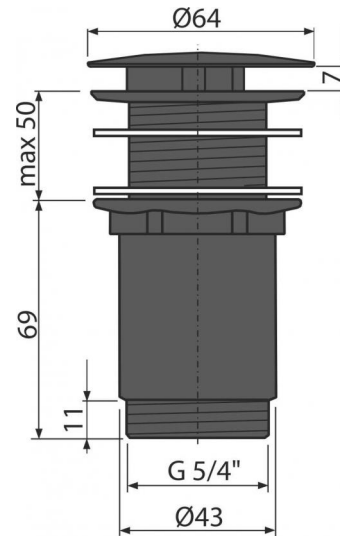

## A396BLACK

Донный клапан сифона для умывальника 5/4", цельнометаллический, с большой заглушкой, для умывальников без перелива, черный-мат

### Технические параметры

- Диаметр резьбы 5/4 "