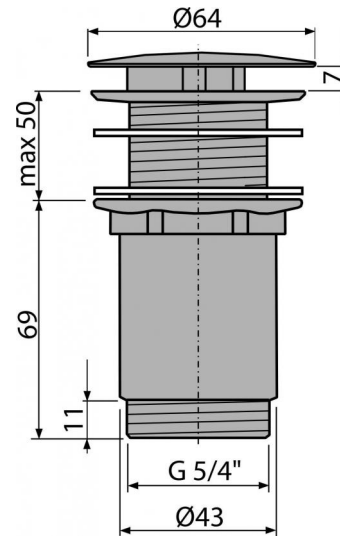

A396

Донный клапан сифона для умывальника 5/4", цельнометаллический, с большой заглушкой, для умывальников без перелива

Область применения

Для керамических, пластиковых и стеклянных раковин
Для раковин без перелива

- Хромированная стальная пробка
- Силиконовая прокладка 2 шт.
- Корпус слива

Код заказа, Логистическая информация

| Код | EAN | Вес (шт упаковка паллета) | Размеры (шт упаковка) | Количество (упаковка паллета) |
|------|---------------|----------------------------------|----------------------------|------------------------------------|
| A396 | 8595580506582 | 0,4214 12,6420 373,9760 кг | 150×75×75 390×240×300 мм | 30 840 шт |

Гарантии 2/3 лет
Таможенный код 74182000
Свойства EN 274

Технические параметры

- Диаметр резьбы 5/4 "