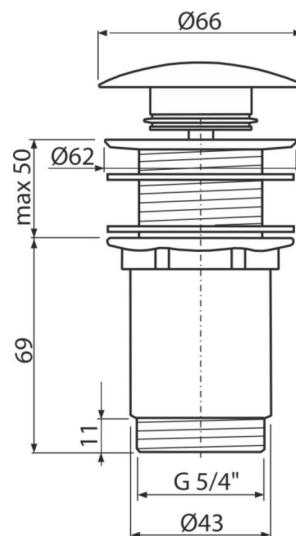

A395B

Донный клапан сифона для умывальника CLICK/CLACK 5/4", цельнометаллический с большой белой заглушкой, без перелива, для пластиковых и стеклянных умывальников

Область применения

Для пластиковых и стеклянных раковин
Для раковин без перелива

Характеристика

- Длительный срок службы механизма CLICK/CLACK
- Материал: латунь с обработкой поверхности белая-глянец
- Резьбовое соединение 5/4" для подключения сифона

Содержание комплекта

- Металлическая заглушка с бело-глянцевым покрытием
- Силиконовая прокладка 2 шт.
- Корпус слива

Код заказа, Логистическая информация

Код	EAN	Вес (шт | упаковка | паллета)	Размеры (шт | упаковка)	Количество (упаковка | паллета)
A395B	8595580539368	0,4144 | 12,2520 | 363,0560 кг	120×70×80 | 390×240×300 MM	30 | 840 шт

Гарантии 2/3 лет *   Таможенный код 84818019   Свойства EN 274

Технические параметры

- Диаметр резьбы 5/4 "