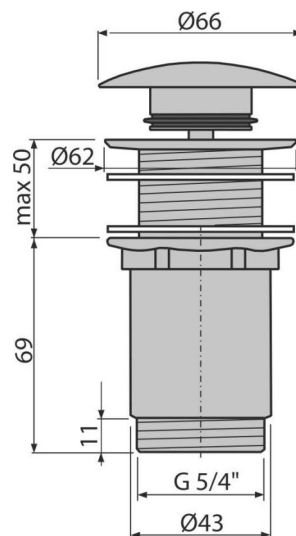

A395

Донный клапан сифона для умывальника CLICK/CLACK 5/4",
цельнометаллический с большой заглушкой, без перелива

Область применения

Для пластиковых и стеклянных раковин
Для раковин без перелива

Характеристика

Содержание комплекта

- Хромированная стальная пробка
- Силиконовая прокладка 2 шт.
- Корпус слива

Код заказа, Логистическая информация

| Код | EAN | Вес (шт упаковка паллета) | Размеры (шт упаковка) | Количество (упаковка паллета) |
|------|---------------|----------------------------------|----------------------------|------------------------------------|
| A395 | 8595580500344 | 0,4084 12,2520 363,0560 кг | 100×75×75 390×240×300 MM | 30 840 шт |

Гарантии 2/3 лет * Таможенный код 84818019 Свойства EN 274

Технические параметры

- Диаметр резьбы 5/4 "