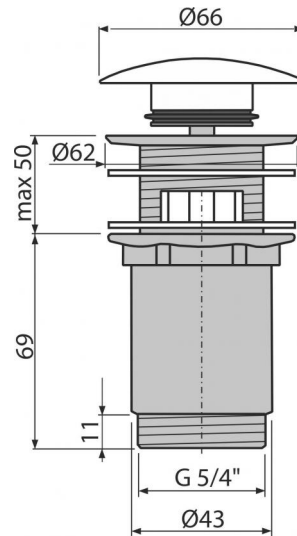

**A392B**

Донный клапан сифона для умывальника CLICK/CLACK 5/4",  
цельнометаллический с переливом и большой белой заглушкой

**Область применения**

Для раковин с переливом

**Свойства**

- Длительный срок службы механизма CLICK/CLACK
- Материал: латунь с хромированным покрытием
- Обладает высокой устойчивостью к механическим повреждениям
- Резьбовое соединение 5/4" для подключения сифона

**Содержание комплекта**

- Металлическая крышка с поверхностной обработкой белого цвета
- Силиконовая прокладка 2 шт.
- Корпус слива

**Код заказа, Логистическая информация**

Код	EAN	Вес (шт   упаковка   паллета)	Размеры (шт   упаковка)	Количество (упаковка   паллета)
A392B	8595580539351	0,4074   12,4850   369,5800 кг	150×75×75   390×240×300 MM	30   840 шт

**Гарантии**

2/3 лет

**Таможенный код**

84818019

**Свойства**

EN 274

**Технические параметры**

- Диаметр резьбы 5/4 "