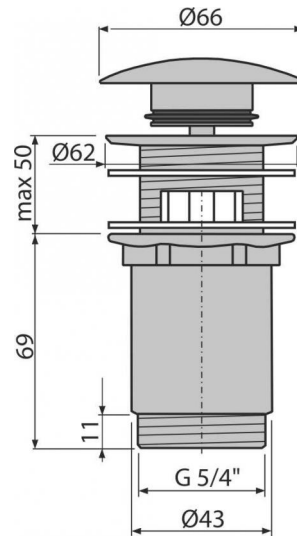

A392ANTIC

Донный клапан сифона для умывальника CLICK/CLACK 5/4",
цельнометаллический с переливом и большой заглушкой, бронза-антик

Область применения

Для раковин с переливом

Свойства

- Длительный срок службы механизма CLICK/CLACK
- Материал: латунь с поверхностной обработкой бронза-антик
- Обладает высокой устойчивостью к механическим повреждениям
- Резьбовое соединение 5/4" для подключения сифона

Содержание комплекта

- Силиконовая прокладка 2 шт.
- Корпус слива
- Стальной сливной клапан, с поверхностной обработкой – бронза-антик

Код заказа, Логистическая информация

Код	EAN	Вес (шт | упаковка | паллета)	Размеры (шт | упаковка)	Количество (упаковка | паллета)
A392ANTIC	8595580539689	0,4074 | 12,4850 | 369,5800 кг	150×75×75 | 390×240×300 MM	30 | 840 шт

Гарантии

2/3 лет

Таможенный код
84818019

Свойства
EN 274

Технические параметры

- Диаметр резьбы 5/4"