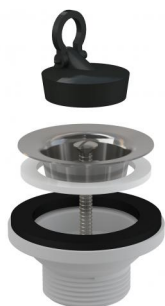

## A31

Донный клапан сифона для умывальника 5/4" с решеткой из нержавеющей стали DN63 (

**Область применения**

Для раковин и умывальников

**Свойства**

- Материал: полипропилен
- Резьбовое соединение 5/4" для подключения сифона

**Содержание комплекта**

- Сливная решетка из нержавеющей стали
- Корпус слива
- Пробка из ПВХ

**Код заказа, Логистическая информация**

Код	EAN	Вес (шт   упаковка   паллета)	Размеры (шт   упаковка)	Количество (упаковка   паллета)
A31	8594045933475	0,0724   8,0100   244,2800 кг	80×60×80   590×240×390 MM	100   2800 шт

**Гарантии**

2/3 лет

**Таможенный кодСвойства**

39229000

EN 274

**Технические параметры**

- Диаметр резьбы 5/4 "