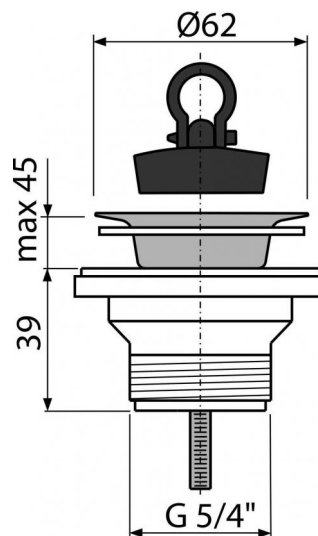

## A31

Донный клапан сифона для умывальника 5/4" с решеткой из нержавеющей стали DN63 (

**Область применения**

Для раковин и умывальников

**Свойства**

- Материал: полипропилен
- Резьбовое соединение 5/4" для подключения сифона

**Содержание комплекта**

- Сливная решетка из нержавеющей стали
- Корпус слива
- Пробка из ПВХ

**Код заказа, Логистическая информация**

Код	EAN	Вес (шт   упаковка   паллета)	Размеры (шт   упаковка)	Количество (упаковка   паллета)
A31	8594045933475	0,0724   8,0100   244,2800 кг	80×60×80   590×240×390 MM	100   2800 шт

**Гарантии**

2/3 лет

**Таможенный кодСвойства**

39229000

EN 274

**Технические параметры**

- Диаметр резьбы 5/4 "