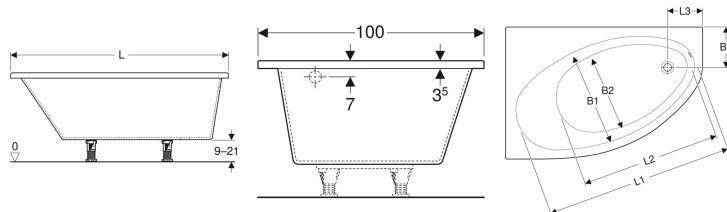

Асимметричная ванна Geberit Renova

Образец

Цели применения

- Для санузлов в частных квартирах/домах и гостиницах
- Для монтажа с ножками ванн или держателями ванн

Характеристики

- Асимметричная

- Угловая ванна
- Сток на окончании основания
- Сливное отверстие \varnothing 52 мм

Технические характеристики

Материал | Санитарный акрил

Арт. №	Цвет / поверхность	L	L1	L2	L3	B	B1	B2	B3	H	Выход	Общий объем	
554.230.01.1	Белый / Глянцевый	140 см	125 см	100 см	30 см	100 см	72 см	57 см	37 см	46 см	Правая	190 л	Новый
554.231.01.1	Белый / Глянцевый	140 см	125 см	100 см	30 см	100 см	72 см	57 см	37 см	46 см	Левая	190 л	Новый
657350000	Белый / Глянцевый	150 см	144.5 см	105 см	27.1 см	100 см	75.5 см	59.5 см	30 см	46 см	Правая	205 л	
657340000	Белый / Глянцевый	150 см	144.5 см	105 см	27.1 см	100 см	75.5 см	59.5 см	30 см	46 см	Левая	205 л	
554.232.01.1	Белый / Глянцевый	160 см	148 см	107.5 см	30 см	100 см	74 см	63 см	37 см	46 см	Правая	230 л	Новый
554.233.01.1	Белый / Глянцевый	160 см	148 см	107.5 см	30 см	100 см	74 см	63 см	37 см	46 см	Левая	230 л	Новый