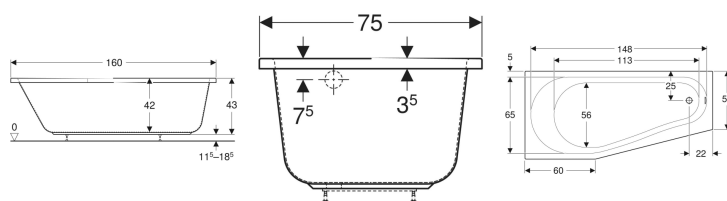

## Пятиугольная ванна Geberit Renova

Образец

### Характеристики

- Пятиугольный

- Сток на окончании основания
- Компактная модель
- Сливное отверстие  $\varnothing$  52 мм

### Технические характеристики

Материал | Санитарный акрил

Арт. №	Цвет / поверхность	L	B	H	Выход	Общий объем
657260000	Белый / Глянцевый	160 см	75 см	43 см	Правая	175 л
657261000	Белый / Глянцевый	160 см	75 см	43 см	Левая	175 л