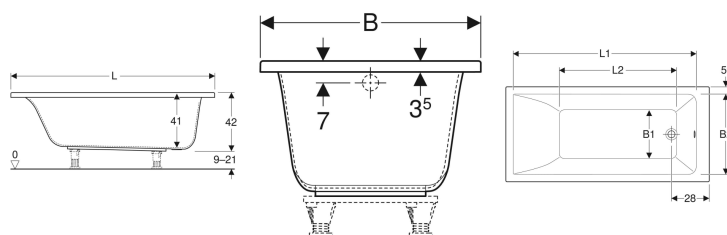

## Прямоугольная ванна Geberit Renova Plan

Образец

### Характеристики

- Прямоугольная

- Сток на окончании основания
- Сливное отверстие  $\varnothing$  52 мм

### Технические характеристики

Материал | Санитарный акрил

Арт. №	Цвет / поверхность	L	L1	L2	B	B1	B2	H	Общий объем	
554.300.01.1	Белый / Глянцевый	140 см	125.4 см	76.5 см	70 см	59.5 см	36 см	42 см	157 л	Новый
554.301.01.1	Белый / Глянцевый	150 см	135.4 см	86.5 см	70 см	59.5 см	36 см	42 см	173 л	Новый
554.302.01.1	Белый / Глянцевый	160 см	145.4 см	96.5 см	70 см	59.5 см	36 см	42 см	178 л	Новый
554.303.01.1	Белый / Глянцевый	160 см	146 см	87 см	75 см	64.4 см	43 см	42 см	196 л	Новый
554.304.01.1	Белый / Глянцевый	170 см	155.4 см	106.5 см	70 см	59.5 см	36 см	42 см	193 л	Новый
554.305.01.1	Белый / Глянцевый	170 см	156 см	98 см	75 см	64.4 см	43 см	42 см	212 л	Новый
554.306.01.1	Белый / Глянцевый	180 см	165 см	108 см	80 см	69.4 см	47 см	42 см	242 л	Новый