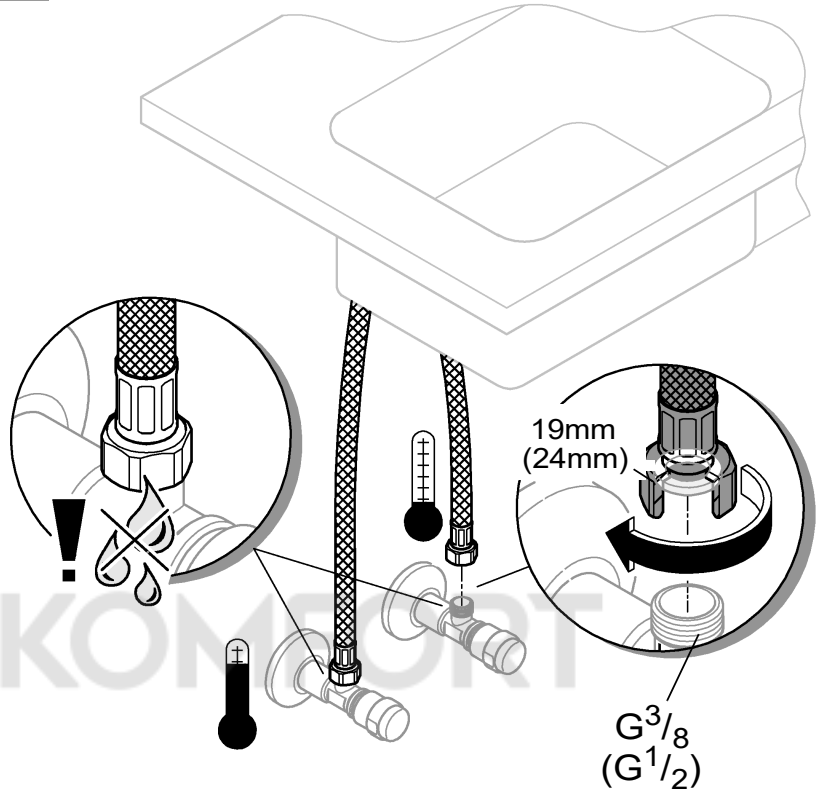

60°

1

2

KOMFORT

3

Pure Freude an Wasser

**GROHE**  
WAVES

**D**