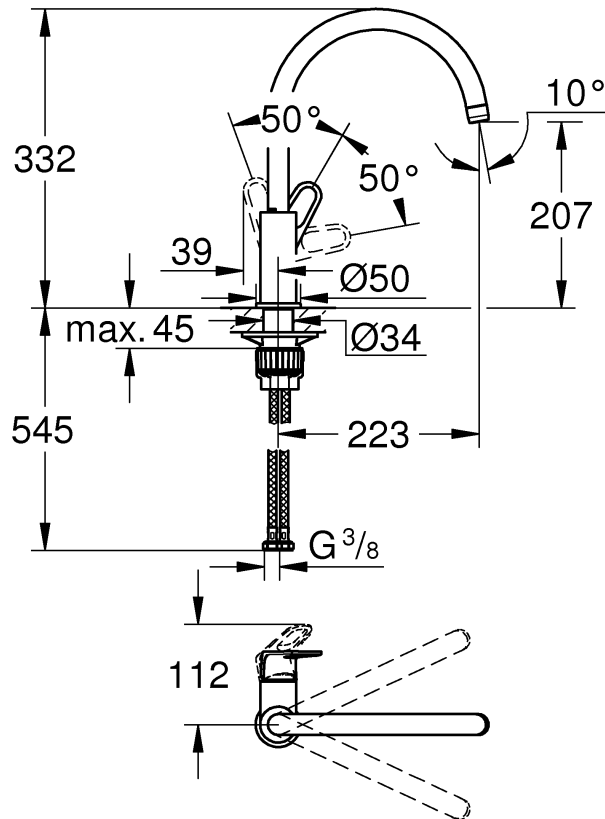

BauClassic

31 536

BauCurve

31 538

BauFlow

DIN  
1988

DIN EN  
806

max. 70°