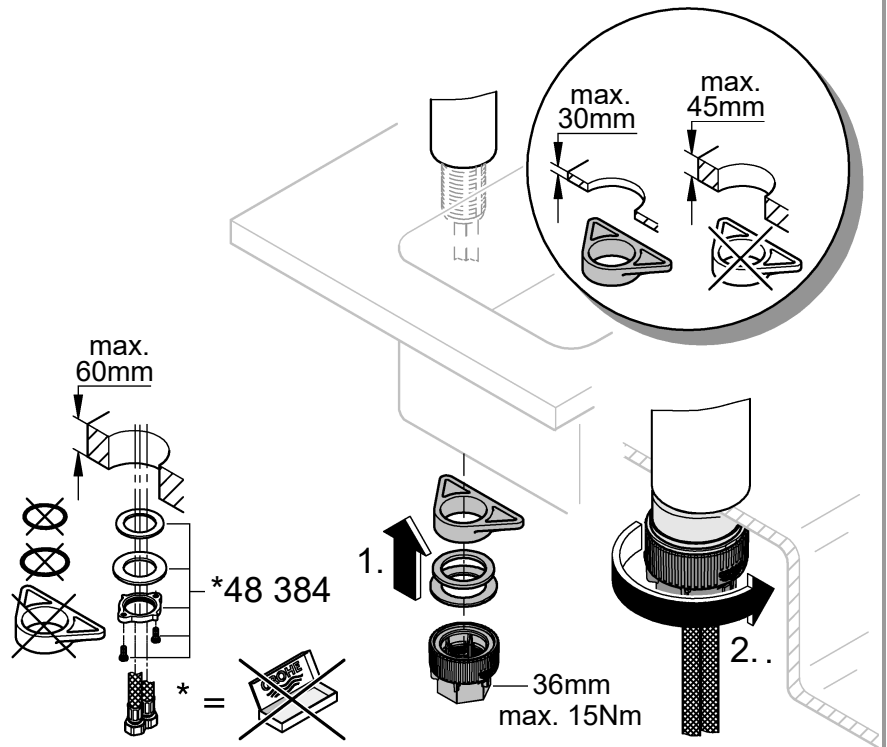

60°

1

2

KOMFORT

3

Pure Freude an Wasser

**GROHE**  
WAVES

**D**