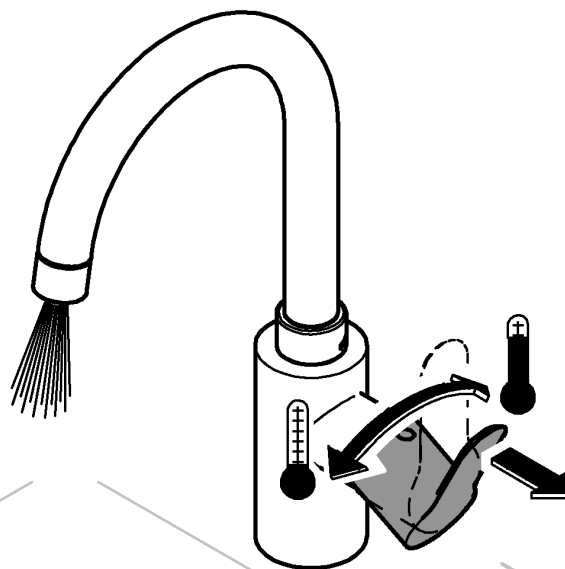

60°

1

2

KOMFORT

3

Pure Freude an Wasser

**GROHE**  
WAVES

**D**