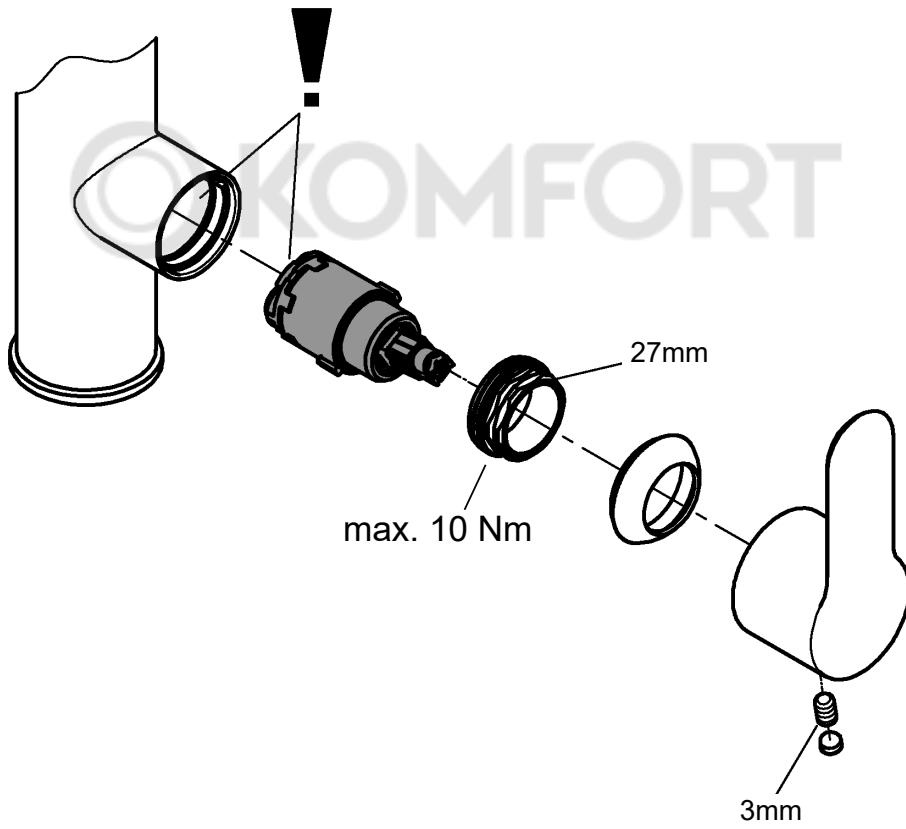

60°

1

2

KOMFORT

3

Pure Freude an Wasser

**GROHE**  
WAVES

**D**