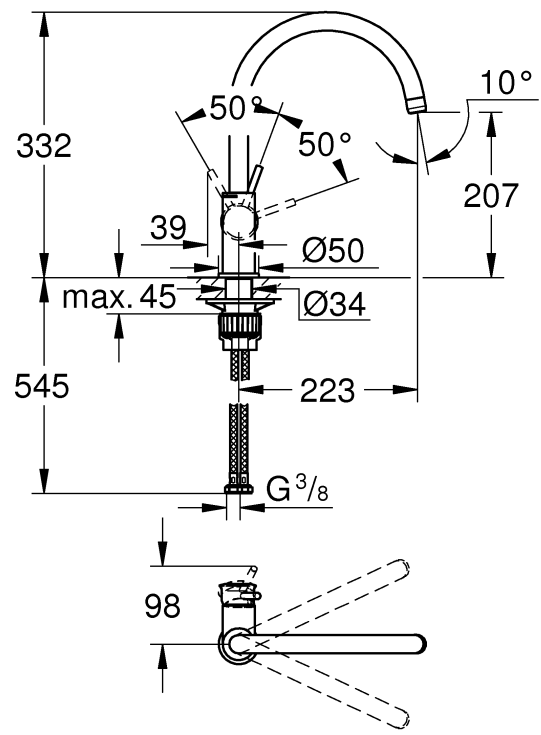

BauClassic

31 536

BauCurve

31 538

BauFlow

DIN  
1988

DIN EN  
806

max. 70°