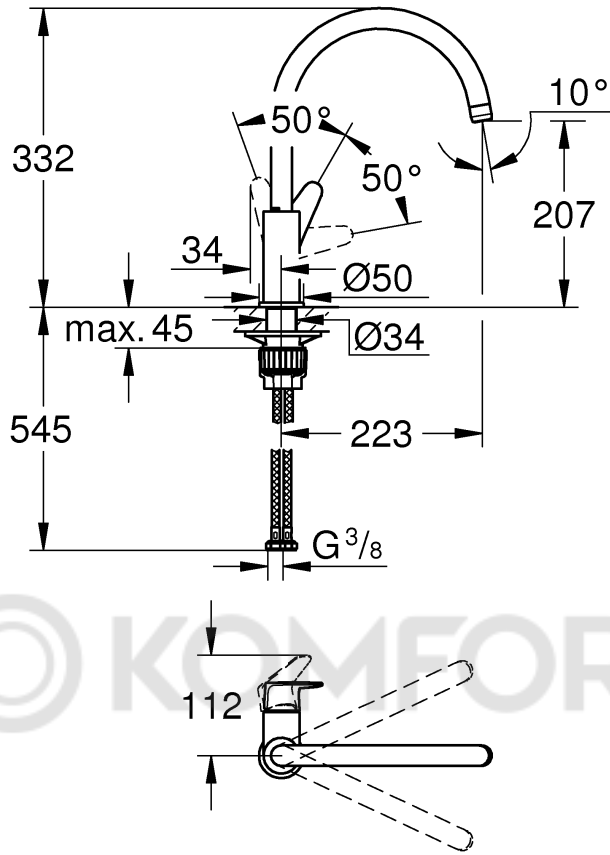

BauClassic

31 536

BauCurve

31 538

BauFlow

DIN  
1988

DIN EN  
806

max. 70°