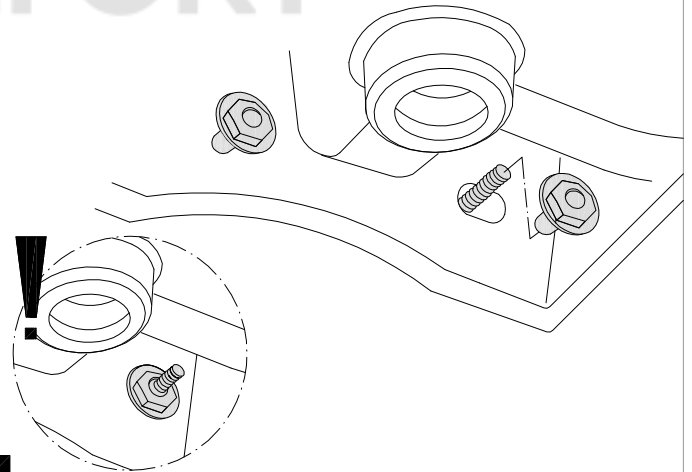

39386

39469

39473

39474

© KOMFORT

39483

| | A | B | C | D | E | F |
|-------|------|-----|-----|-----|-----|----|
| 39386 | 1010 | 490 | 155 | 695 | 225 | 68 |
| 39469 | 805 | 490 | 155 | 695 | 225 | 70 |
| 39473 | 610 | 490 | 145 | 705 | 225 | 65 |
| 39474 | 505 | 490 | 145 | 705 | 230 | 65 |
| 39483 | 458 | 350 | 143 | 707 | 222 | 68 |

1

2a

2b

3

4

5

Pure Freude an Wasser

GROHE