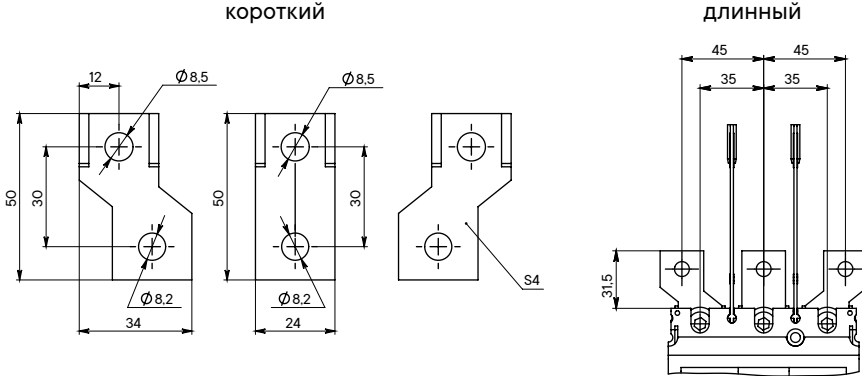

Габаритные размеры расширителей полюсов

YON MD100, MD160 и MD250