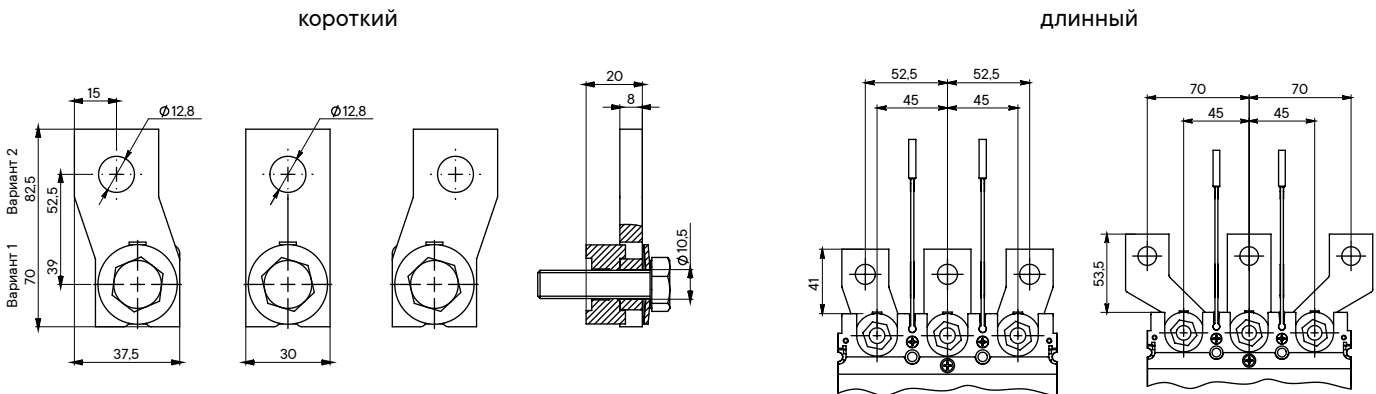

Расширители полюсов YON MD400 и MD630

Наименование

Артикул

Расширители полюсов YON MD400..630-короткий-3 шт

TBB-MD630S

Расширители полюсов YON MD400..630-длинный-3 шт

TBB-MD630L