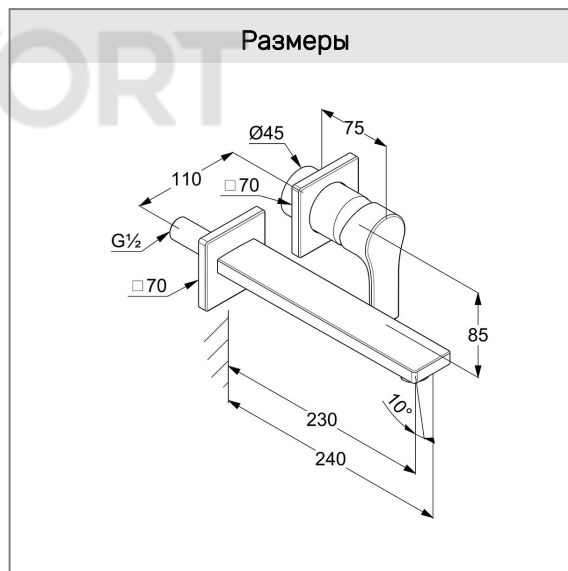

KLUDI ZENTA SL

настенный смеситель для умывальника

№ артикула:

48 245 05 65

Поверхность:

05 хром

Описание:

настенный смеситель для умывальника
внешняя монтажная часть
отражатель из 2 частей
литой рычаг
аэратор M 24 x 1
расход воды 7 л/мин при давлении 3 бара
длина излива 230 мм

Необходимый доп. продукт:

внутренняя часть 38 242
настенного смесителя для умывальника DN 15

Размеры