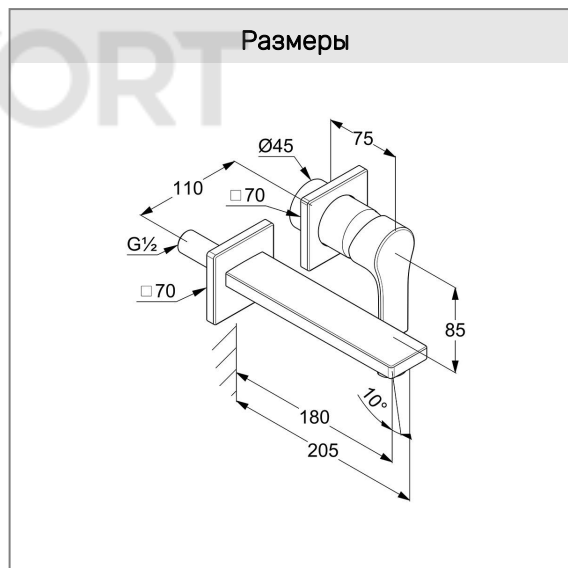

48 244 05 65

Поверхность:

05 хром

Описание:

настенный смеситель для умывальника
внешняя монтажная часть
отражатель из 2 частей
литой рычаг
аэратор М 24 x 1
расход воды 7 л/мин при давлении 3 бара
длина излива 180 мм

Необходимый доп. продукт:

внутренняя часть 38 242
настенного смесителя для умывальника DN 15

Фото

Размеры

График расхода воды