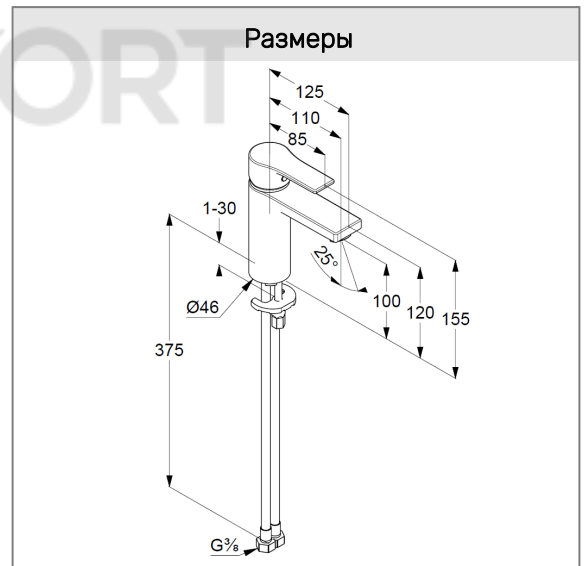

### KLUDI ZENTA SL

однорычажный смеситель на умывальник 100 DN 15

**№ арт.:**

48 292 05 65

**Поверхн.:**

05 хром

**Описание:**

однорычажный смеситель на умывальник 100 DN 15  
литой рычаг  
монтаж на одно отверстие  
керамический картридж с ограничителем  
горячей воды  
аэратор М 24 x 1  
расход воды 7 л/мин при давлении 3 бара  
без донного клапана  
гибкая подводка G 3/8  
система быстрого монтажа

#### Размеры