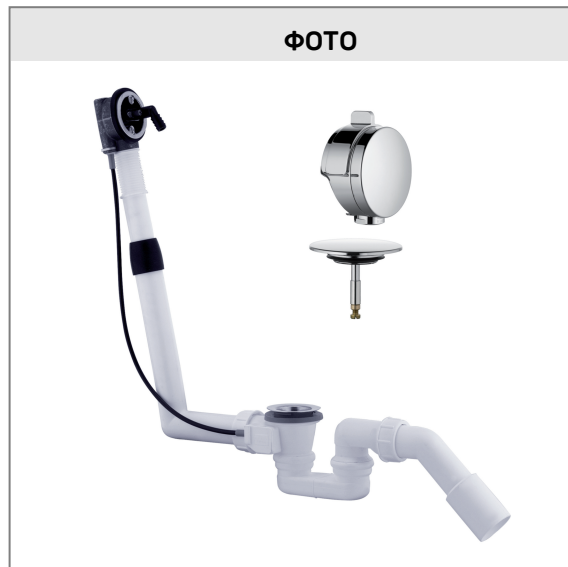

KLUDI ROTEXA MULTI

система налива и слива-перелива G 1 1/2

№ артикула:

21 200 05N-00

Поверхность:

хром

Описание продукта:

система налива и слива-перелива G 1 1/2

функция наполнения ванны

через перелив

класс расхода воды C

аэратор s-pointer M 24 x 1

с гибкой переливной трубой

с неразборным сифоном

2 поворотных шарнира

ФОТО