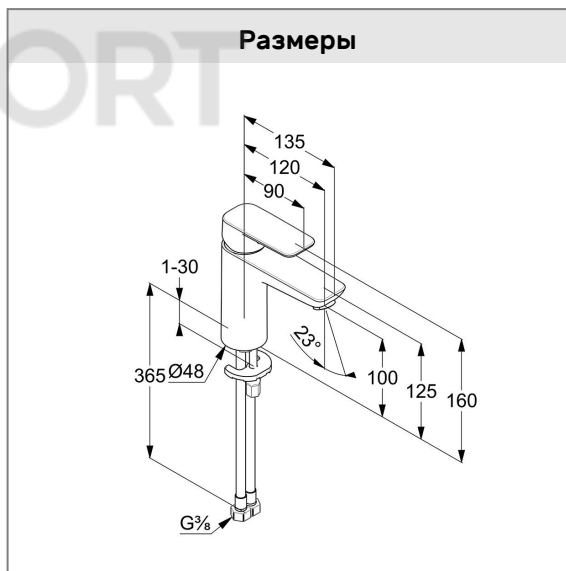

### Описание:

однорычажный смеситель на умывальник 100  
литой рычаг  
монтаж на одно отверстие  
расход воды 7 л/мин при давлении 3 бара  
аэратор M 24 x 1  
керамический картридж  
с ограничителем горячей воды  
без донного клапана  
гибкая подводка G 3/8  
система быстрого монтажа

### Размеры