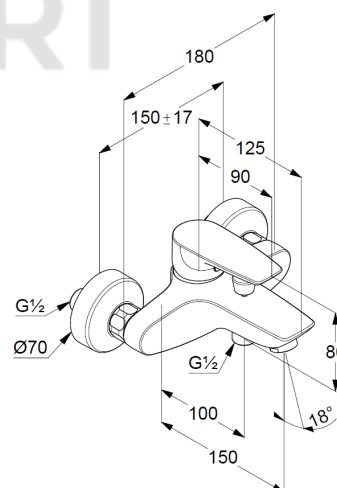

Техкарта

Изделие: KLU DI PURE&SOLID
однорычажный смеситель
для ванны и душа

№ арт.: 34 681 05 75

Поверхн.: 05 хром

Описание

литой рычаг
настенный монтаж
класс расхода воды CB
аэратор M 24 x 1
керамический картридж
с ограничителем горячей воды
отвод для душа G 1/2
защита от обратного тока воды
автоматическое переключение душ/ванна
эксцентрики

Фото

Размеры

График расхода воды