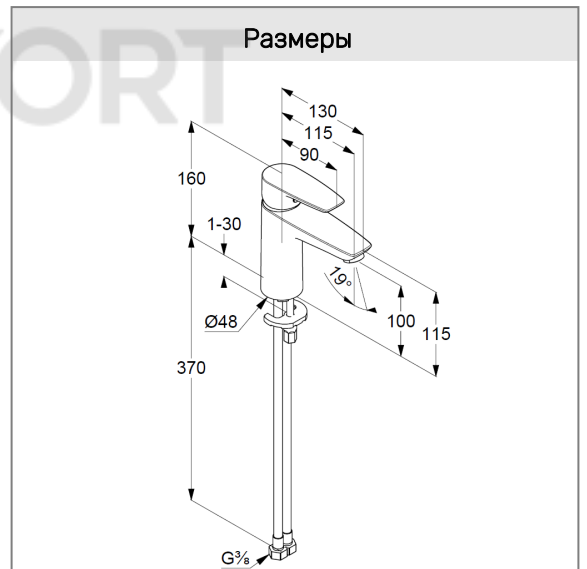

**KLUDI PURE&SOLID**

однорычажный смеситель на умывальник 100 DN 15

**№ арт.:**

34 292 05 75

**Поверхн.:**

хром

**Описание:**

однорычажный смеситель на умывальник 100  
литой рычаг  
монтаж на одно отверстие  
расход воды 7 л/мин при давлении 3 бара  
аэратор M 24 x 1  
керамический картридж  
с ограничителем горячей воды  
без донного клапана  
гибкая подводка G 3/8  
система быстрого монтажа

**Фото**

**Размеры**

**График расхода воды**