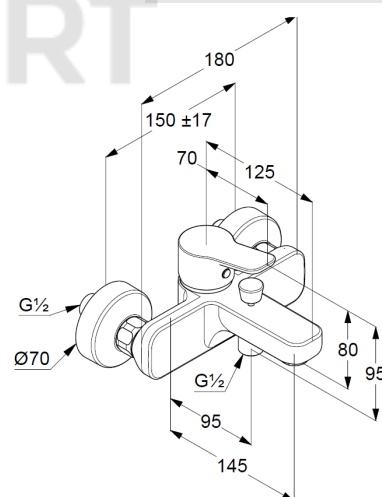

Техкарта

Изделие: KLU DI PURE&EASY
однорычажный смеситель
для ванны и душа

№ арт.: 37 681 05 65

Поверхность: 05 хром

Описание:

литой рычаг
настенный монтаж
класс расхода воды CB
аэратор M 24 x 1
керамический картридж
с ограничителем горячей воды
автоматическое переключение душ/ванна
отвод для душа G 1/2
защита от обратного тока воды
S-образные эксцентрики

Фото

Размеры

График расхода воды