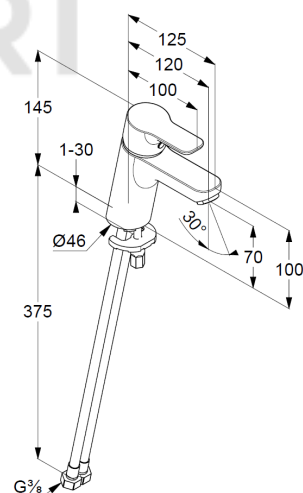

## Техкарта

Изделие: KLU DI PURE&EASY  
однорычажный смеситель  
на умывальник 70

№ арт.: 37 028 05 65

Поверхность: 05 хром

### Описание:

литой рычаг  
монтаж на одно отверстие  
расход воды 7 л/мин при давлении 3 бара  
аэратор М 24 x 1  
керамический картридж  
с ограничителем горячей воды  
донный клапан G 1 1/4  
система быстрого монтажа  
гибкая подводка G 3/8

### Размеры