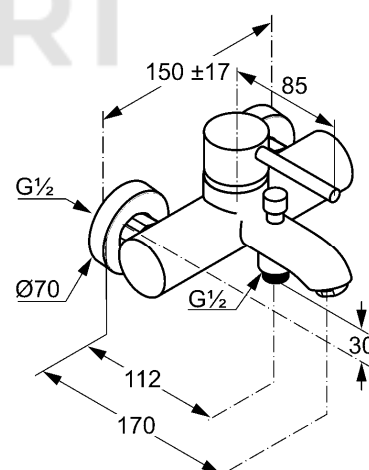

ФОТО

РАЗМЕРЫ

ГРАФИК РАСХОДА ВОДЫ

Изделие: **KLUDI BOZZ**
однорычажный смеситель для ванны
и душа DN 15

Номер артикула: **38 691 05 76**

Поверхность: **05 - хром**

Описание изделия:

литой рычаг
настенный монтаж
класс расхода воды СВ
каскадный аэратор M 24 x 1
автоматическое переключение душ/ванна
керамический картридж с ограничителем горячей воды
защищен от обратного тока воды
отвод для душа G 1/2
s-образные эксцентрики G1/2xG3/4
класс шума I

Фото продукта

Размеры

График расхода воды

KLUDI BOZZ

однорычажный смеситель для ванны и душа DN 15

№ артикула:

38 691 39 76

Поверхность:

черный матовый

Описание:

однорычажный смеситель для ванны и душа DN 15

литой рычаг

настенный монтаж

аэратор M 24 x 1

расход воды 22 л/мин при давлении 3 бара

керамический картридж с ограничителем

горячей воды

автом. переключатель душ/ванна

клапан защиты от обратного потока

отвод для душа G 1/2

эксцентрики G 1/2 x G 3/4

ФОТО

РАЗМЕРЫ

ГРАФИК РАСХОДА ВОДЫ