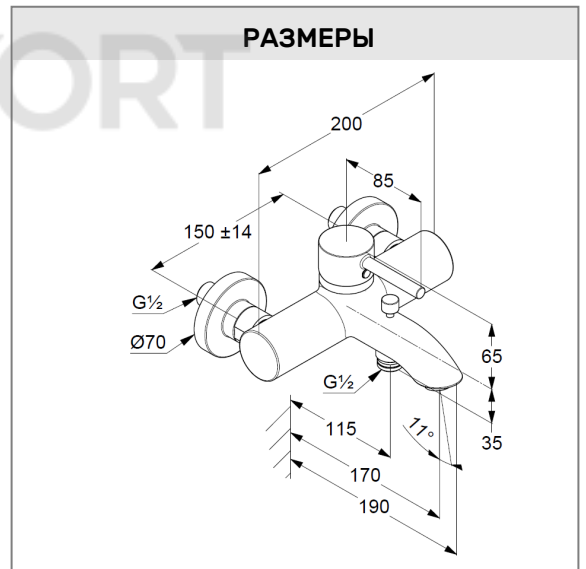

ФОТО

РАЗМЕРЫ

ГРАФИК РАСХОДА ВОДЫ

Изделие: **KLUDI BOZZ**
однорычажный смеситель для ванны
и душа DN 15

Номер артикула: **38 691 05 76**

Поверхность: **05 - хром**

Описание изделия:

литой рычаг
настенный монтаж
класс расхода воды СВ
каскадный аэратор M 24 x 1
автоматическое переключение душ/ванна
керамический картридж с ограничителем горячей воды
защищен от обратного тока воды
отвод для душа G 1/2
s-образные эксцентрики G1/2xG3/4
класс шума I