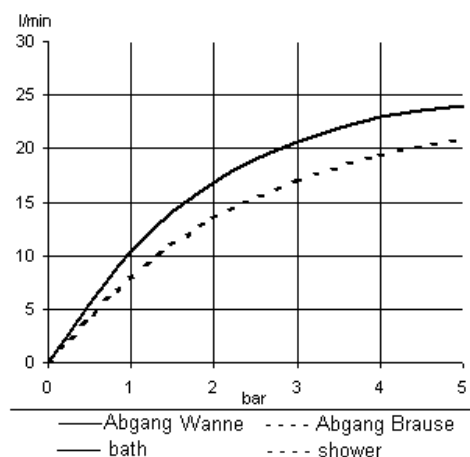

Дополнительная информация:

Класс расхода воды СВ:
макс. расход воды для излива для ванны до 30 л/мин.
при давлении 3 бара
макс. расход воды для душевой лейки до 25 л/мин. при давлении
3 бара

Класс шума I:
макс. 20 дБ при давлении 3 бара

Фото продукта

Размеры

График расхода воды

KLUDI BOZZ

однорычажный смеситель для ванны и душа DN 15

№ артикула:

38 691 39 76

Поверхность:

черный матовый

Описание:

однорычажный смеситель для ванны и душа DN 15

литой рычаг

настенный монтаж

аэратор M 24 x 1

расход воды 22 л/мин при давлении 3 бара

керамический картридж с ограничителем