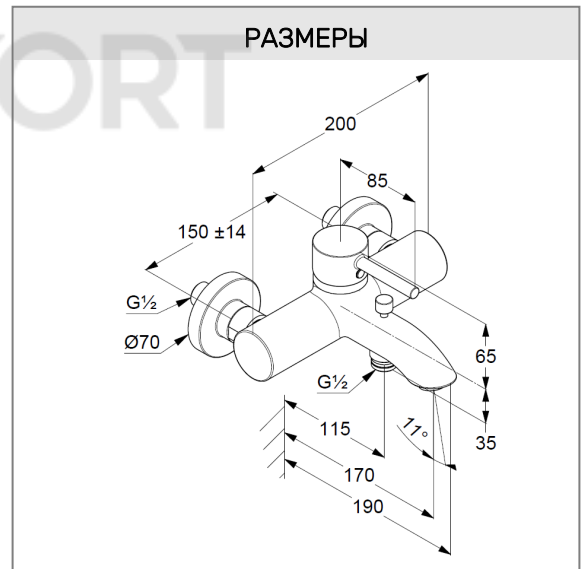

горячей воды

автом. переключатель душ/ванна

клапан защиты от обратного потока

отвод для душа G 1/2

эксцентрики G 1/2 x G 3/4

ФОТО

РАЗМЕРЫ

ГРАФИК РАСХОДА ВОДЫ