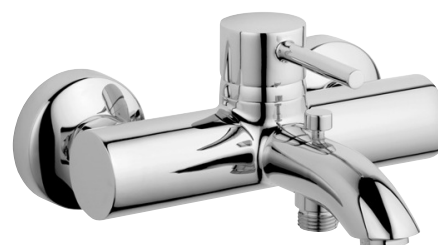

KLUDI BOZZ
однорычажный смеситель
для ванны и душа

№ артикула:

386915376

Поверхность:

белый матовый

Описание:

однорычажный смеситель
 для ванны и душа
 литой рычаг
 настенный монтаж
 аэратор M 24 x 1
 расход воды 22 л/мин
 при давлении 3 бара
 керамический картридж
 с ограничителем горячей воды
 автом. переключатель душ/ванна
 клапан защиты от обратного потока
 отвод для душа G 1/2
 эксцентрики G 1/2 x G 3/4

ФОТО

РАЗМЕРЫ

ГРАФИК РАСХОДА ВОДЫ

Изделие: **KLUDI BOZZ**
однорычажный смеситель для ванны
и душа DN 15

Номер артикула: **38 691 05 76**

Поверхность: **05 - хром**

Описание изделия:

литой рычаг
настенный монтаж
класс расхода воды СВ
каскадный аэратор M 24 x 1
автоматическое переключение душ/ванна
керамический картридж с ограничителем горячей воды
защищен от обратного тока воды
отвод для душа G 1/2
s-образные эксцентрики G1/2xG3/4
класс шума I

Фото продукта

Размеры

График расхода воды

KLUDI BOZZ

однорычажный смеситель для ванны и душа DN 15

№ артикула:

38 691 39 76

Поверхность:

черный матовый

Описание:

однорычажный смеситель для ванны и душа DN 15

литой рычаг

настенный монтаж

аэратор M 24 x 1

расход воды 22 л/мин при давлении 3 бара

керамический картридж с ограничителем