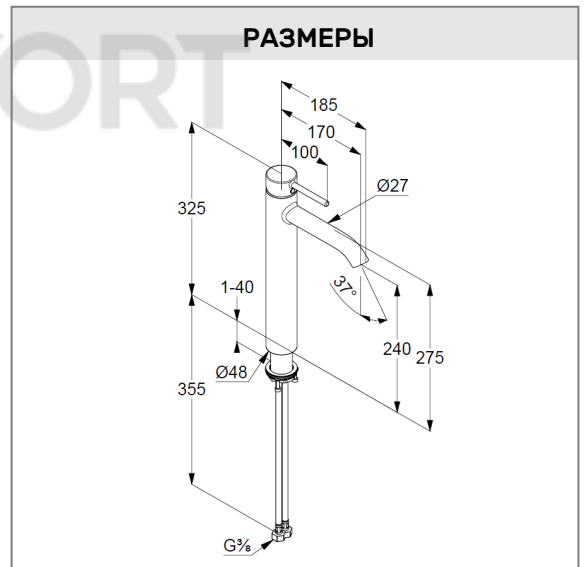

KLUDI BOZZ
однорычажный смеситель
на умывальник 240

№ артикула:
 382865376

Поверхность:
 белый матовый

Описание:
 однорычажный смеситель
 на умывальник 240
 литой рычаг
 монтаж на одно отверстие
 расход воды 5 л/мин
 при давлении 3 бара
 аэратор s-pointer Caché M 18,5 x 1
 керамический картридж
 с ограничителем горячей воды
 без донного клапана
 гибкая подводка G 3/8
 система быстрого монтажа
 высота излива 240 мм

ФОТО

РАЗМЕРЫ

ГРАФИК РАСХОДА ВОДЫ

KLUDI BOZZ

однорычажный смеситель на умывальник 240 DN 15

№ артикула:
38 286 39 76

Поверхность:
черный матовый

Описание:

однорычажный смеситель на умывальник 240 DN 15
литой рычаг
монтаж на одно отверстие
расход воды 5 л/мин при давлении 3 бара
аэратор s-pointer Caché M 18,5 x 1
керамический картридж
с ограничителем горячей воды
без донного клапана
гибкая подводка G 3/8
система быстрого монтажа
высота излива 240 мм

ФОТО

РАЗМЕРЫ

ГРАФИК РАСХОДА ВОДЫ