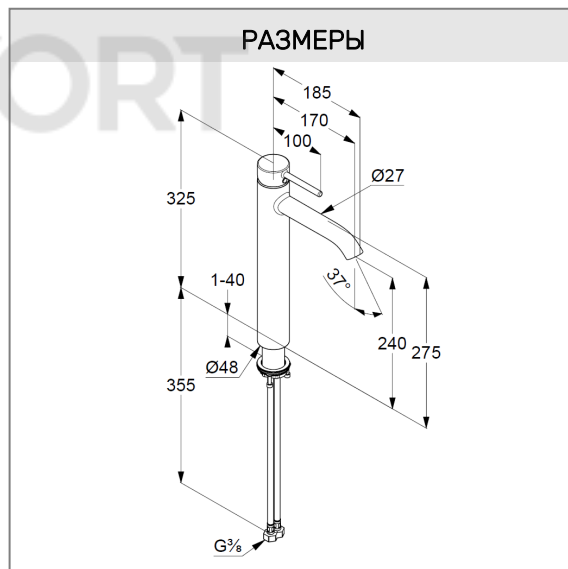

ФОТО

РАЗМЕРЫ

ГРАФИК РАСХОДА ВОДЫ

KLUDI BOZZ

однорычажный смеситель на умывальник 240 DN 15

№ артикула:
38 286 05 76

Поверхность:
хром

Описание:

однорычажный смеситель на умывальник 240 DN 15
литой рычаг
монтаж на одно отверстие
расход воды 5 л/мин при давлении 3 бара
аэратор s-pointer Caché M 18,5 x 1
керамический картридж
с ограничителем горячей воды
без донного клапана
гибкая подводка G 3/8
система быстрого монтажа
высота излива 240 мм

ФОТО

РАЗМЕРЫ

ГРАФИК РАСХОДА ВОДЫ