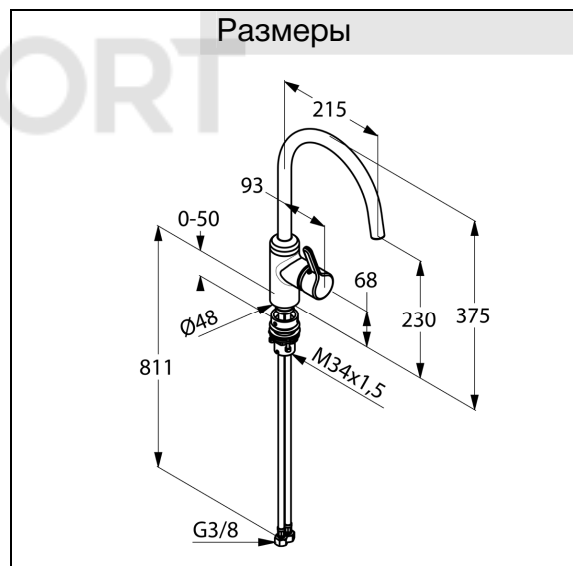

Изделие: **KLUDI BINGO STAR**
однорычажный смеситель для кухни
с байонетным креплением DN 10

Номер артикула: **42 857 .. 78**

Поверхность: **05 – хром**
96 – нержавеющая сталь

Описание изделия:

литой рычаг
монтаж на одно отверстие
класс расхода воды Z
аэратор Cache M 16,5 x 1
керамический картридж с ограничителем горячей воды
поворотный излив (360°)
гибкая подводка G 3/8
для монтажа перед окном
высота цоколя 25 мм
класс шума I

Дополнительная информация:

Класс расхода воды Z:
макс. расход воды до 9 л/мин. при давлении 3 бара

Класс шума I:
макс. 20 дБ при давлении 3 бара

Фото продукта

Размеры

График расхода воды