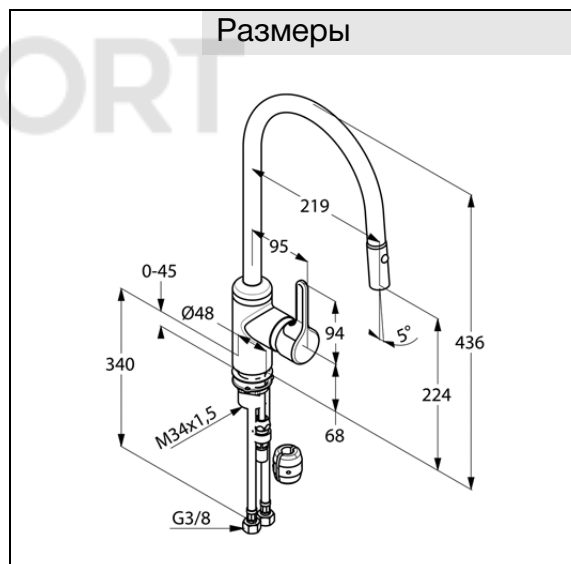

Изделие: **KLUDI BINGO STAR**
однорычажный смеситель для кухни DN 15

Номер артикула: 42 852 05 78

Поверхность: хром

Описание изделия:

литой рычаг
монтаж на одно отверстие
класс расхода воды Z
автоматическое переключение душ/
нормальная струя
керамический картридж
с ограничителем горячей воды
выдвижной, поворотный излив (230°)
гибкая подводка G 3/8
защита от обратного тока воды

Дополнительная информация:

Класс расхода воды Z:
макс. расход воды до 9 л/мин. при давлении 3 бара

Фото продукта

Размеры

График расхода воды