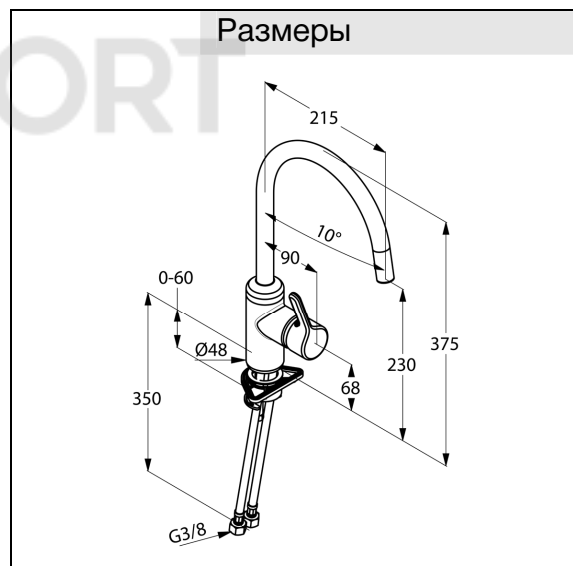

Изделие: **KLUDI BINGO STAR**
однорычажный смеситель для кухни DN 10

Номер артикула: **42 803 .. 78**

Поверхность: **05 – хром**
96 – нержавеющая сталь

Описание изделия:

литой рычаг
монтаж на одно отверстие
класс расхода воды Z
аэратор Cache M 16,5 x 1
керамический картридж с ограничителем горячей воды
поворотный излив (360°)
система быстрого монтажа
гибкая подводка G 3/8
класс шума I

Дополнительная информация:

Класс расхода воды Z:
макс. расход воды до 9 л/мин. при давлении 3 бара

Класс шума I:
макс. 20 дБ при давлении 3 бара

Фото продукта

Размеры

График расхода воды