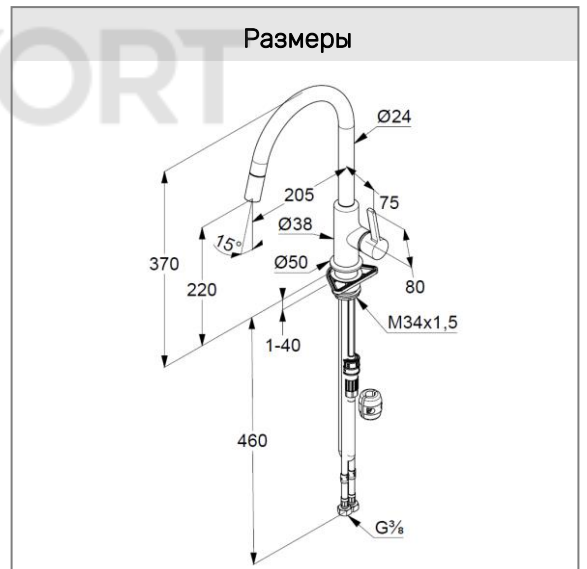

Фото

Размеры

График расхода воды

Техкарта

Изделие: KLU DI BINGO STAR XS
однорычажный смеситель
для кухни

№ арт.: 46 851 87 78

Поверхность: 87 хром/черный матовый

Описание:

Фото

Размеры

График расхода воды