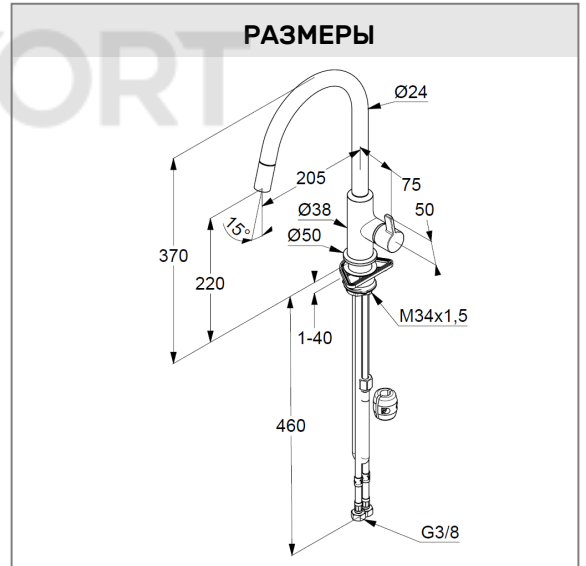

керамический картридж

выдвижной поворотный излив (360°)

гибкая подводка G 3/8

клапан защиты от обратного потока

система быстрого монтажа

ФОТО

РАЗМЕРЫ

ГРАФИК РАСХОДА ВОДЫ