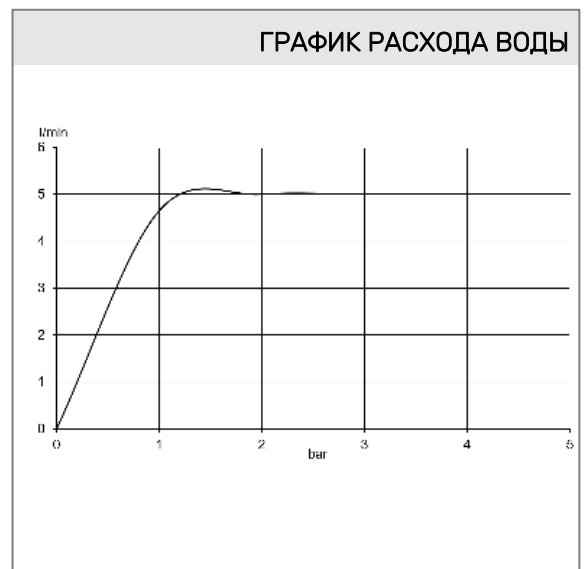

гибкая подводка G 3/8

система быстрого монтажа

без донного клапана

высота излива 75 мм

ФОТО

РАЗМЕРЫ

ГРАФИК РАСХОДА ВОДЫ

**KLUDI BOZZ**