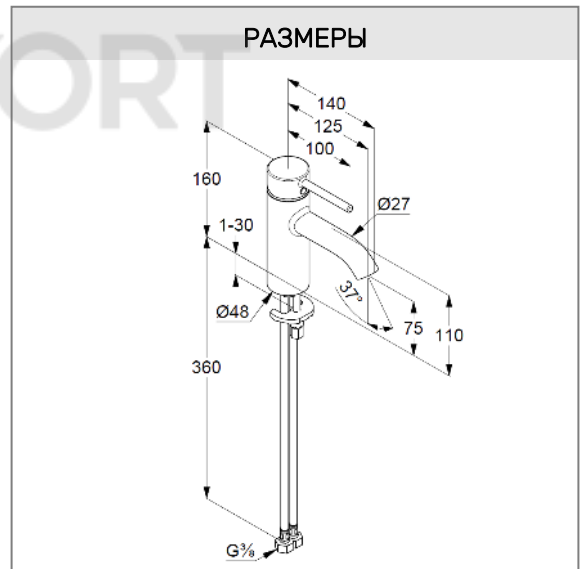

гибкая подводка G 3/8

система быстрого монтажа

без донного клапана

высота излива 75 мм

ФОТО

РАЗМЕРЫ

ГРАФИК РАСХОДА ВОДЫ

**KLUDI BOZZ**