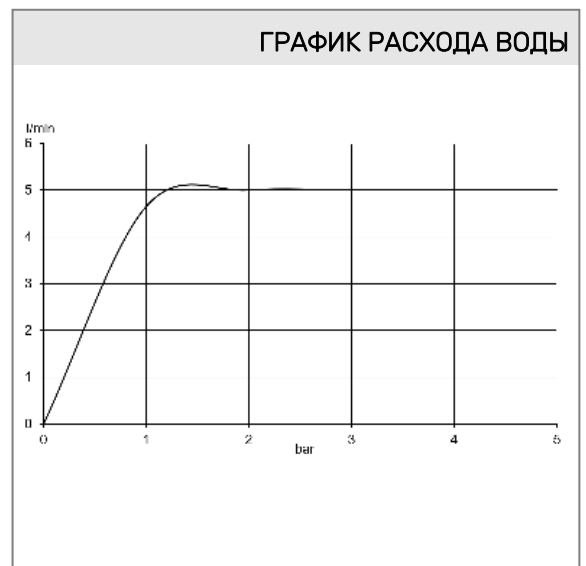

донный клапан G 1 1/4 из металла

гибкая подводка G 3/8

система быстрого монтажа

высота излива 75 мм

**ФОТО**

**РАЗМЕРЫ**

**ГРАФИК РАСХОДА ВОДЫ**

**KLUDI BOZZ**