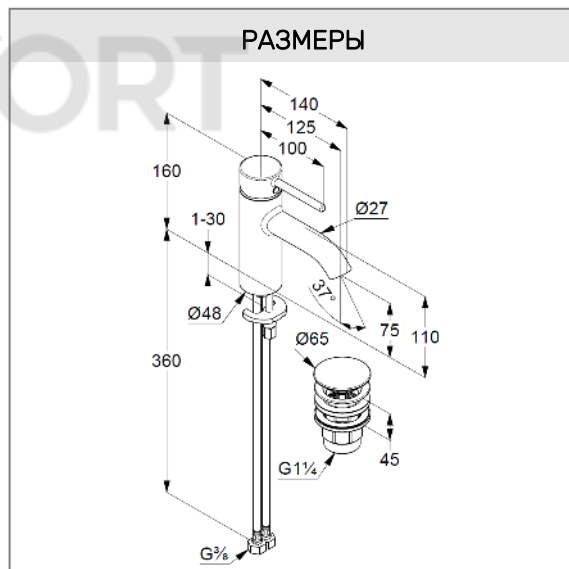

аэратор s-pointer Caché M 18,5 x 1

керамический картридж с ограничителем горячей воды

гибкая подводка G 3/8

система быстрого монтажа

донный клапан PUSH-OPEN

высота излива 75 мм

**ФОТО**

**РАЗМЕРЫ**