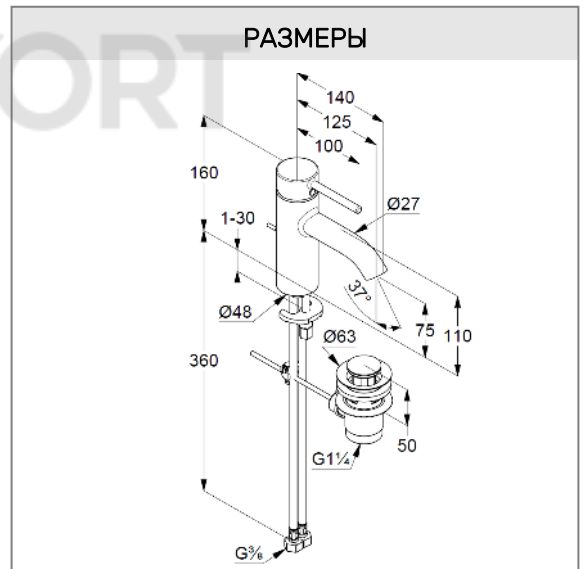

положении рычага

высота излива 75 мм

**ФОТО**

**РАЗМЕРЫ**

**ГРАФИК РАСХОДА ВОДЫ**