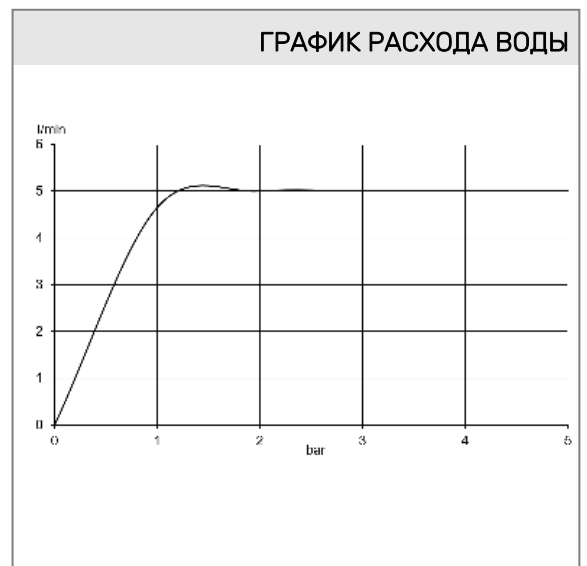

воды

гибкая подводка G 3/8

система быстрого монтажа

без донного клапана

высота излива 100 мм

ФОТО

РАЗМЕРЫ

ГРАФИК РАСХОДА ВОДЫ