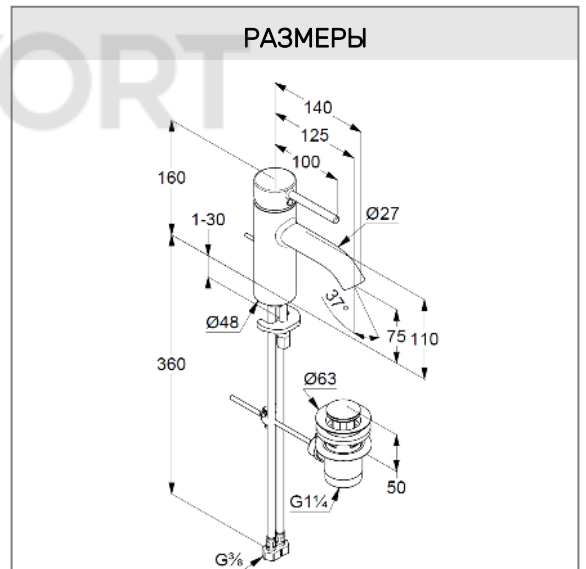

донный клапан G 1 1/4 из металла

гибкая подводка G 3/8

система быстрого монтажа

высота излива 75 мм

**ФОТО**

**РАЗМЕРЫ**

**ГРАФИК РАСХОДА ВОДЫ**

**KLUDI BOZZ**