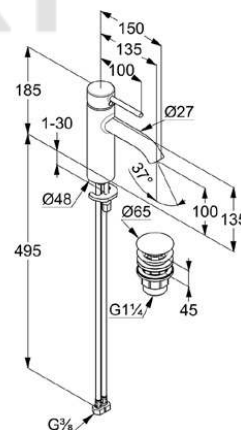

литой рычаг

монтаж на одно отверстие

расход воды 5 л/мин при давлении 3 бара

аэратор s-pointer Caché M 18,5 x 1

керамический картридж

с ограничителем горячей воды

гибкая подводка G 3/8

система быстрого монтажа

донный клапан PUSH-OPEN

высота излива 100 мм

**ФОТО**

**РАЗМЕРЫ**

**ГРАФИК РАСХОДА ВОДЫ**

**KLUDI BOZZ**

однорычажный смеситель на умывальник 100 DN 15

**№ артикула:**  
38 280 05 76