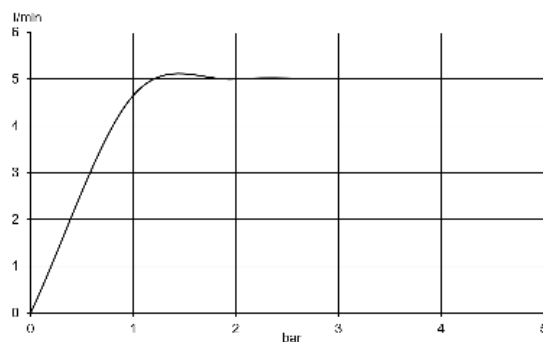

донный клапан PUSH-OPEN

высота излива 100 мм

**ФОТО**

**РАЗМЕРЫ**

**ГРАФИК РАСХОДА ВОДЫ**

**KLUDI BOZZ**

однорычажный смеситель на умывальник 100 DN 15

**№ артикула:**  
38 280 05 76