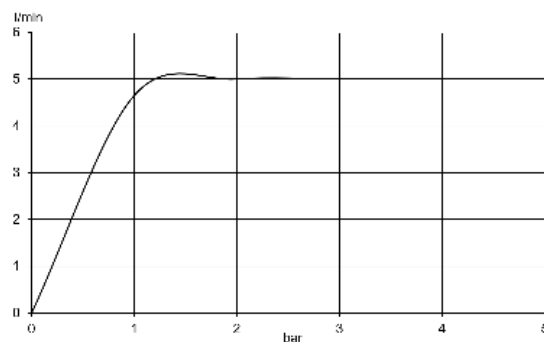

с ограничителем горячей воды

гибкая подводка G 3/8

система быстрого монтажа

без донного клапана

высота излива 100 мм

ФОТО

РАЗМЕРЫ

ГРАФИК РАСХОДА ВОДЫ