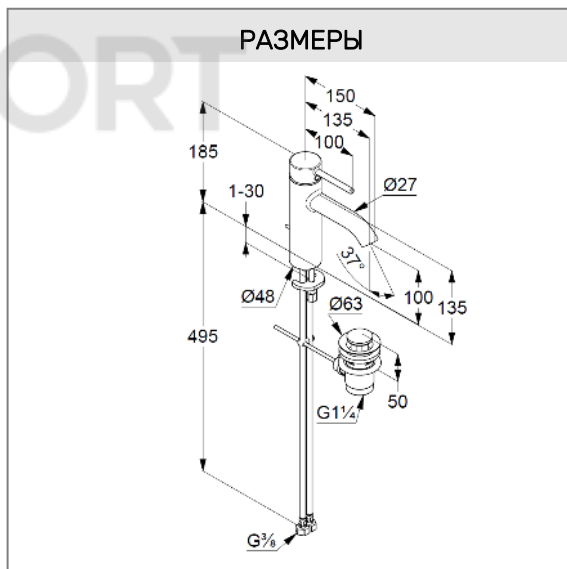

KLUDI BOZZ

однорычажный смеситель на умывальник 100 DN 15

№ артикула:
38 280 05 76

Поверхность:
хром

Описание:

однорычажный смеситель на умывальник 100 DN 15
литой рычаг
монтаж на одно отверстие
расход воды 5 л/мин при давлении 3 бара
аэратор s-pointer Caché M 18,5 x 1
керамический картридж
с ограничителем горячей воды
гибкая подводка G 3/8
система быстрого монтажа
донный клапан G 1 1/4 из металла
высота излива 100 мм

ФОТО

РАЗМЕРЫ

ГРАФИК РАСХОДА ВОДЫ