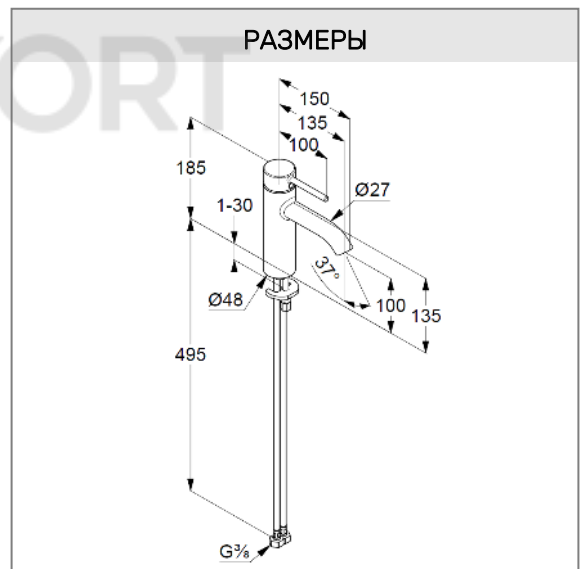

воды

гибкая подводка G 3/8

система быстрого монтажа

без донного клапана

высота излива 100 мм

ФОТО

РАЗМЕРЫ

ГРАФИК РАСХОДА ВОДЫ