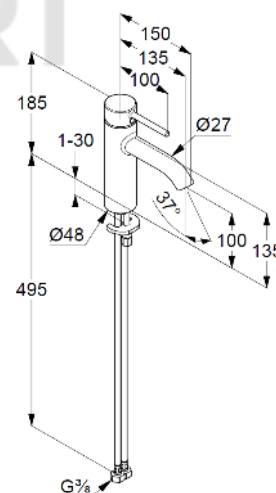

с ограничителем горячей воды

гибкая подводка G 3/8

система быстрого монтажа

без донного клапана

высота излива 100 мм

ФОТО

РАЗМЕРЫ

ГРАФИК РАСХОДА ВОДЫ