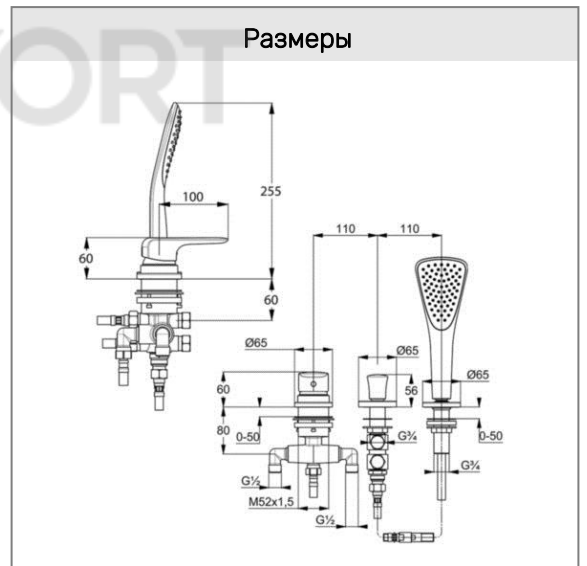

KLUDI AMEO

однорычажный смеситель для ванны и душа DN 15

№ арт.:

41 448 05 75

Поверхн.:

хром

Описание:

однорычажный смеситель для ванны и душа DN 15
 вертикальный монтаж на 3 отверстия
 литой рычаг
 ванна: расход воды 24 л/мин при давлении 3 бара
 душ: расход воды 13 л/мин при давлении 3 бара
 керамический картридж
 с ограничителем горячей воды
 автом. переключатель душ/ванна
 клапан защиты от обратного потока
 выдвижная душевая лейка
 душевой шланг 1500 мм
 шланг высокого давления 500 мм
 без излива для ванны
 для монтажного блока 74 802 00-00
 или монтажной панели 76 149 46-00

Дополнительный продукт:

21 200 05N-00

KLUDI ROTEXA MULTI

система налива и слива-перелива

Фото

Размеры

График расхода воды