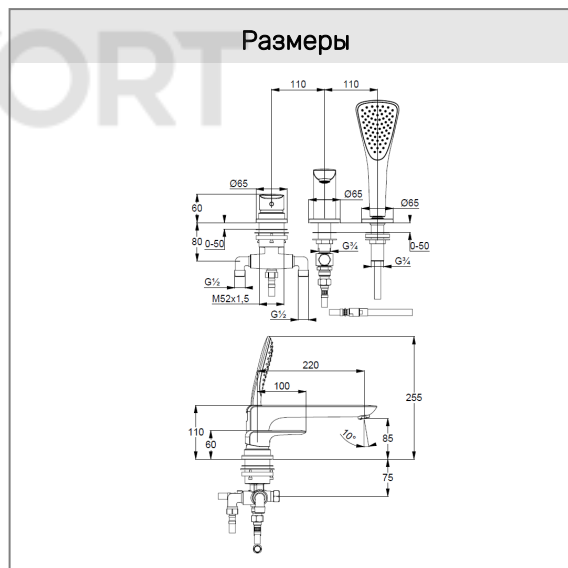

KLUDI AMEO

однорычажный смеситель для ванны и душа DN 15

№ арт.:

41 447 05 75

Поверхн.:

хром

Описание:

однорычажный смеситель для ванны и душа DN 15
вертикальный монтаж на 3 отверстия
литой рычаг
ванна: расход воды 24 л/мин при давлении 3 бара
душ: расход воды 13 л/мин при давлении 3 бара
керамический картридж
с ограничителем горячей воды
автом. переключатель душ/ванна
клапан защиты от обратного потока
выдвижная душевая лейка
душевой шланг 1500 мм
шланг высокого давления 500 мм
длина излива 220 мм
для монтажного блока 74 802 00-00
или монтажной панели 76 149 46-00

Фото

Размеры

График расхода воды