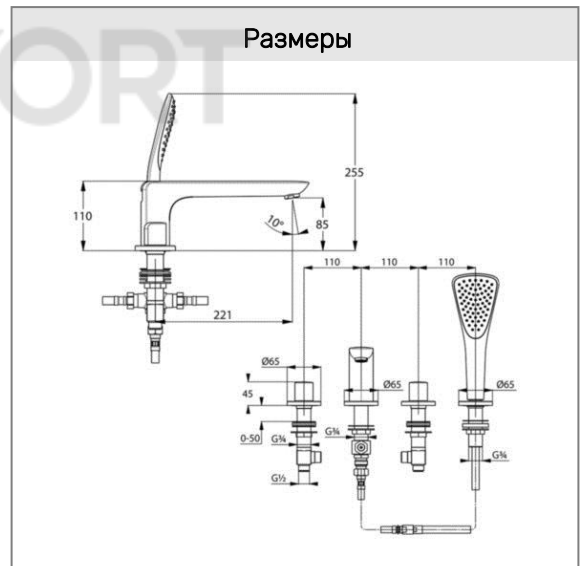

KLUDI AMEO

смеситель для ванны и душа DN 15

№ арт.:

41 424 05 30

Поверхн.:

хром

Описание:

смеситель для ванны и душа DN 15
вертикальный монтаж на 4 отверстия
керамическая кран-букса 90°
ванна: расход воды 27 л/мин при давлении 3 бара
душ: расход воды 13 л/мин при давлении 3 бара
автом. переключатель душ/ванна
клапан защиты от обратного потока
выдвижная душевая лейка
душевой шланг 1500 мм
шланг высокого давления 500 мм
длина излива 220 мм

Фото

Размеры

График расхода воды