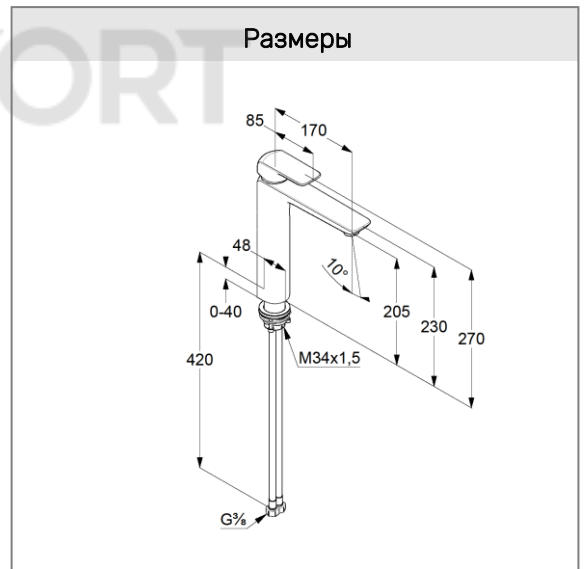

система быстрого монтажа

гибкая подводка G 3/8

высота излива 205 мм

Фото

Размеры

График расхода воды