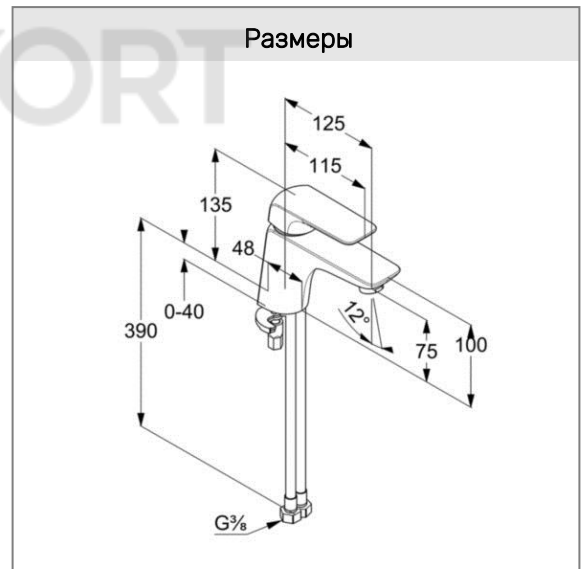

### KLUDI AMEO

однорычажный смеситель на умывальник DN 15

**№ арт.:**

41 028 05 75

**Поверхн.:**

хром

**Описание:**

однорычажный смеситель на умывальник DN 15  
литой рычаг  
монтаж на одно отверстие  
расход воды 6 л/мин при давлении 3 бара  
аэратор s-pointer Eco PCA M 24 x 1  
керамический картридж с ограничителем  
горячей воды  
без донного клапана  
система быстрого монтажа  
гибкая подводка G 3/8  
высота излива 75 мм

#### Размеры