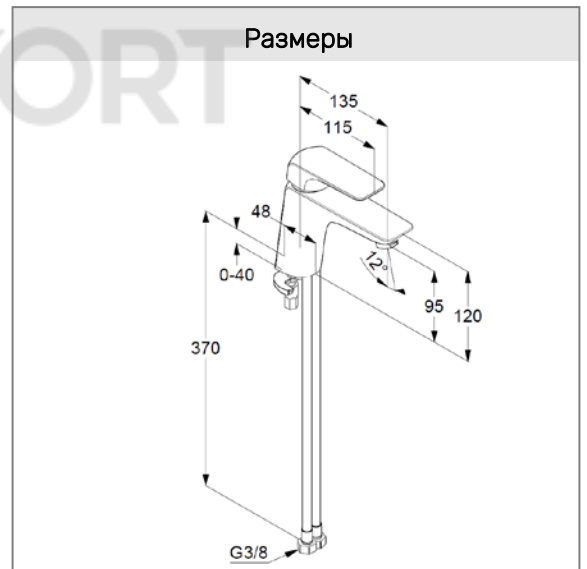

однорычажный смеситель на умывальник XL DN 15
литой рычаг
монтаж на одно отверстие
расход воды 6 л/мин при давлении 3 бара
аэратор s-pointer Eco PCA M 24 x 1
керамический картридж с ограничителем
горячей воды
без донного клапана
система быстрого монтажа
гибкая подводка G 3/8
высота излива 95 мм

Фото

Размеры

График расхода воды