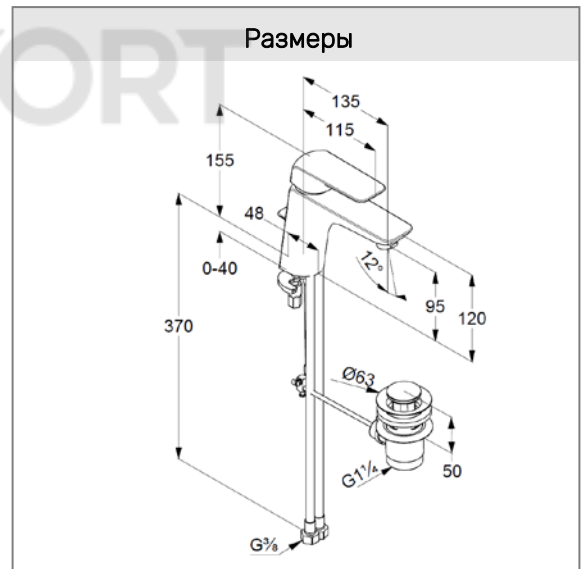

однорычажный смеситель на умывальник XL
литой рычаг
монтаж на одно отверстие
расход воды 6 л/мин при давлении 3 бара
аэратор s-pointer Eco PCA M 24 x 1
керамический картридж с ограничителем
горячей воды
донный клапан G 1 1/4
гибкая подводка G 3/8
система быстрого монтажа
высота излива 95 мм

Фото

Размеры

График расхода воды