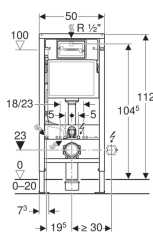

Монтажный элемент Geberit DuofixBasic для подвешенного унитаза, 112 см, со смывным бачком скрытого монтажа Delta 12 см

Цели применения

- Для гипсокартонных стен
- Для встраивания в пристенки по высоте рамы или по высоте помещения
- Для встраивания в фальшстены по высоте помещения
- Для подвесных унитазов с размерами подключения согласно EN 33:2011
- Для подвесных унитазов с вылетом до 62 см
- Для одинарного, двойного смыва или смыва «смыв/стоп»
- Для напольных покрытий толщиной 0–20 мм

Характеристики

- Самонесущая рама с порошковой окраской
- Рама открытая сверху
- Рама с отверстиями \varnothing 9 мм для крепления в деревянном каркасе
- Рама с установочными отверстиями для стальных анкеров Geberit Duofix для элементов с открытой сверху рамой
- Рама подготовлена для крепления крепежных скоб для установки нестандартного санфаянса
- Стойка оцинкованная
- Стойки с возможностью перемещения 0–20 мм
- Опорные площадки пластиковые
- Глубина опорных площадок подходит для монтажа в U-образные профили UW 50
- Соединительное колено может монтироваться без использования инструментов
- Смывной бачок скрытого монтажа с фронтальной установкой
- Смывной бачок скрытого монтажа с противоконденсатной оболочкой
- При заводской установке возможен немедленный последующий смыв

- Подвод воды сзади или сверху по центру
- Оснащен трубкой подвода воды для подсоединения унитазов-биде Geberit AquaClean
- С возможностью крепления для электропитания

Технические характеристики

Максимальная температура воды	25 °C
Объем воды для смыва, заводская установка	6 и 3 л
Большой объем воды для смыва, диапазон настройки	4.5 / 6 / 7.5 л
Малый объем воды для смыва, диапазон настройки	3-4 л
Расчетный расход	0.12 л/с
Минимальное гидравлическое давление для расчетного расхода	0.5 бар