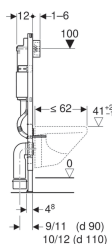

Монтажный элемент Geberit DuofixBasic для подвешенного унитаза, 112 см, со смывным бачком скрытого монтажа Delta 12 см

Цели применения

- Для гипсокартонных стен
- Для встраивания в пристенки по высоте рамы или по высоте помещения
- Для встраивания в фальшстены по высоте помещения
- Для подвесных унитазов с размерами подключения согласно EN 33:2011
- Для подвесных унитазов с вылетом до 62 см
- Для одинарного, двойного смыва или смыва «смыв/стоп»
- Для напольных покрытий толщиной 0–20 мм

Характеристики

- Самонесущая рама с порошковой окраской
- Рама открытая сверху
- Рама с отверстиями \varnothing 9 мм для крепления в деревянном каркасе
- Рама с установочными отверстиями для стальных анкеров Geberit Duofix для элементов с открытой сверху рамой
- Рама подготовлена для крепления крепежных скоб для установки нестандартного санфаянса
- Стойка оцинкованная
- Стойки с возможностью перемещения 0–20 мм
- Опорные площадки пластиковые
- Глубина опорных площадок подходит для монтажа в U-образные профили UW 50
- Соединительное колено может монтироваться без использования инструментов
- Смывной бачок скрытого монтажа с фронтальной установкой
- Смывной бачок скрытого монтажа с противоконденсатной оболочкой
- При заводской установке возможен немедленный последующий смыв

Объем поставки

- Угловой запорный вентиль R 1/2", совместим с MF, с кольцом-адаптером
- Защитная крышка для окна технического обслуживания, из пенополистирола
- 2 держателя крепления рамы
- 2 анкера для крепления к стене
- Комплект для подключения унитаза, \varnothing 90 мм
- Соединительное колено 90° из ПНД, \varnothing 90 мм
- Переходная муфта из ПНД, \varnothing 90/110 мм
- 2 защитных заглушки
- Траверса для опоры панельной обшивки
- 2 резьбовые шпильки M12
- Крепеж