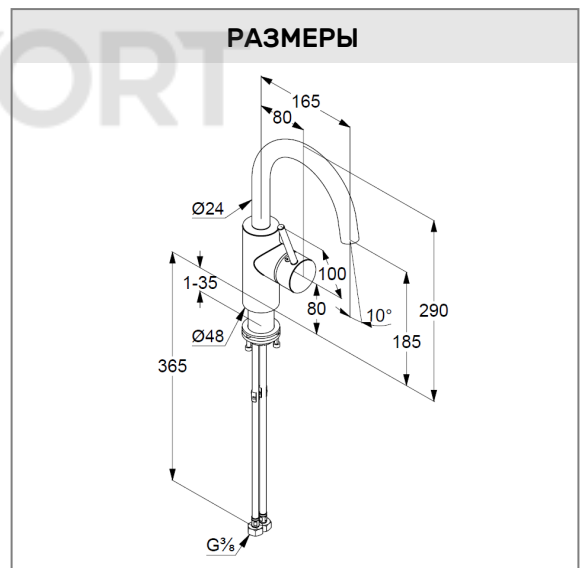

single lever mixer
1-hole mounted
solid lever, metal
swivel spout (360°)
lateral actuation
aerator M21,5 PCA
ceramic cartridge with hot water safety device
flow rate at 3 bar 5 l/min.
flexible hoses G $\frac{3}{8}$ DVGW approved
rapid installation set

черный матовый

Описание:

литой рычаг
 монтаж на одно отверстие
 расход воды 5 л/мин при давлении 3 бара
 аэратор Cache M 21,5 x 1
 керамический картридж
 с ограничителем горячей воды
 поворотный излив с опцией блокировки
 (150°/360°)
 система быстрого монтажа
 цилиндрическое крепление
 гибкая подводка G 3/8
 высота излива 185 мм

ФОТО

РАЗМЕРЫ

ГРАФИК РАСХОДА ВОДЫ