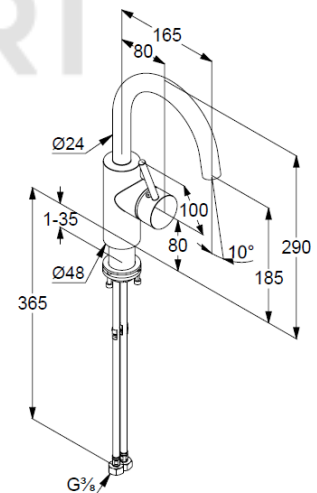

single lever mixer
1-hole mounted
solid lever, metal
swivel spout (360°)
lateral actuation
aerator M21,5 PCA
ceramic cartridge with hot water safety device
flow rate at 3 bar 5 l/min.
flexible hoses G $\frac{3}{8}$ DVGW approved
rapid installation set

Produktabbildung/ Product picture

Maßzeichnung/ Dimensional drawing

Durchfluss/ Flow rate

KLUDI BOZZ

однорычажный смеситель на умывальник DN 15

№ артикула:

38 028 39 76

Поверхность:

черный матовый

Описание:

литой рычаг
 монтаж на одно отверстие
 расход воды 5 л/мин при давлении 3 бара
 аэратор Cache M 21,5 x 1
 керамический картридж
 с ограничителем горячей воды
 поворотный излив с опцией блокировки
 (150°/360°)
 система быстрого монтажа
 цилиндрическое крепление
 гибкая подводка G 3/8
 высота излива 185 мм

ФОТО

РАЗМЕРЫ

ГРАФИК РАСХОДА ВОДЫ