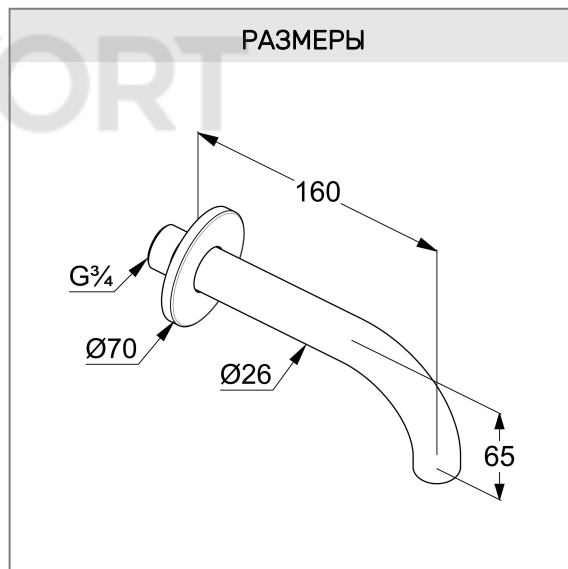

черный матовый

Описание:

излив для ванны DN 20

настенный монтаж

длина излива 160 мм

аэратор s-pointer M 24 x 1

расход воды 25 л/мин при давлении 3 бара

отражатель

ФОТО

РАЗМЕРЫ

ГРАФИК РАСХОДА ВОДЫ

KLUDI BOZZ

излив для ванны DN 20

№ артикула:

38 505 05

Поверхность:

хром

Описание:

излив для ванны DN 20

настенный монтаж

длина излива 160 мм

аэратор s-pointer M 24 x 1

расход воды 25 л/мин при давлении 3 бара

отражатель

ФОТО

РАЗМЕРЫ

ГРАФИК РАСХОДА ВОДЫ