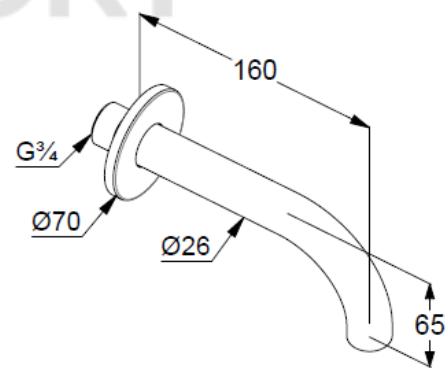

Technische Daten/ Technical Data

KLUDI BOZZ
wall spout
DN 20

Ref.:
3850553

Finishes:
53 matt white

Product description
Manufacturer KLUDI GmbH & Co. KG
Typ: KLUDI BOZZ
wall spout
Ref.: 3850553

wall spout
wall mounted
aerator, S-Pointer M24
flow rate at 3 bar 25 l/min.
fixed spout
connection G $\frac{3}{4}$
with push-on rosette \varnothing 70mm

Produktabbildung/ Product picture

Maßzeichnung/ Dimensional drawing

Durchfluss/ Flow rate

KLUDI BOZZ

излив для ванны DN 20

№ артикула:

38 505 39

Поверхность:

черный матовый

Описание:

излив для ванны DN 20

настенный монтаж

длина излива 160 мм

аэратор s-pointer M 24 x 1

расход воды 25 л/мин при давлении 3 бара

отражатель

хром

Описание:

излив для ванны DN 20

настенный монтаж

длина излива 160 мм

аэратор s-pointer M 24 x 1

расход воды 25 л/мин при давлении 3 бара

отражатель