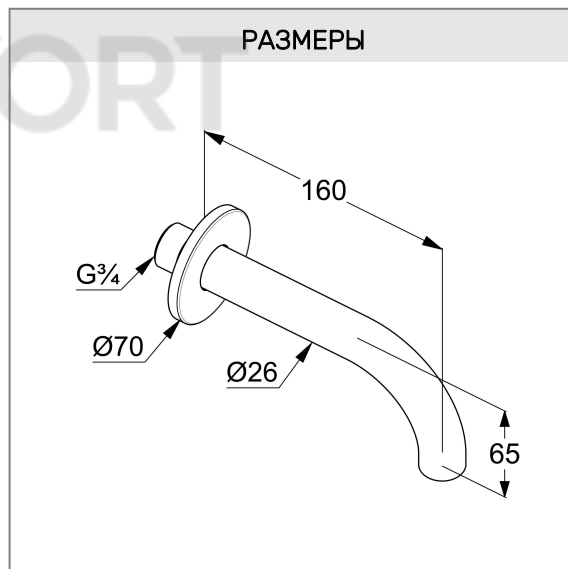

черный матовый

Описание:

излив для ванны DN 20

настенный монтаж

длина излива 160 мм

аэратор s-pointer M 24 x 1

расход воды 25 л/мин при давлении 3 бара

отражатель

ФОТО

РАЗМЕРЫ

ГРАФИК РАСХОДА ВОДЫ

KLUDI BOZZ

излив для ванны DN 20

№ артикула:

38 505 05

Поверхность:

хром

Описание:

излив для ванны DN 20

настенный монтаж

длина излива 160 мм

аэратор s-pointer M 24 x 1

расход воды 25 л/мин при давлении 3 бара

отражатель

ФОТО

РАЗМЕРЫ

ГРАФИК РАСХОДА ВОДЫ