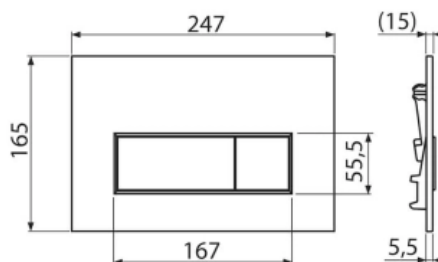

Set 4v1 для установки унитаза с панелью смыва белой (арт. AM101/1120-4:1 RU M570-0001)

Характеристики

- Производитель: **Alcaplast**
- Страна-производитель: **Чехия**
- Вариант: **Панель смыва белая**
- Основной цвет: **Белый**
- Цвет панели: **Белый**

Комплектация