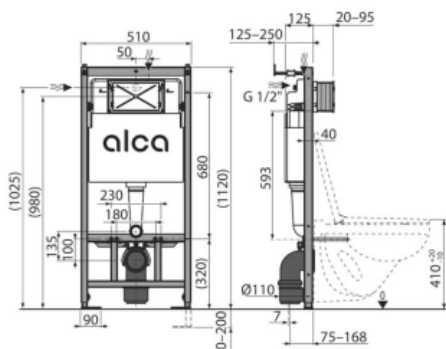

Set 4v1 для установки унитаза с панелью смыва белой (арт. AM101/1120-4:1 RU M570-0001)

Характеристики

- Производитель: **Alcaplast**
- Страна-производитель: **Чехия**
- Вариант: **Панель смыва белая**
- Основной цвет: **Белый**
- Цвет панели: **Белый**

Комплектация