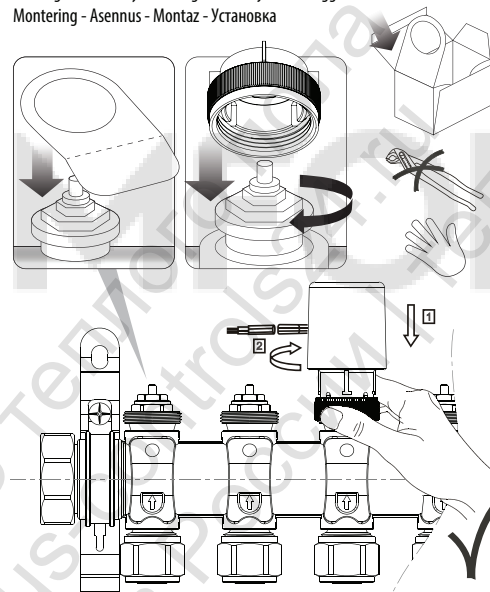

Montage - Assembly - Montage - Montaje - Montaggio -
Montering - Asennus - Montaz - Установка

Комната

Зона №

Макс. длина штока - 4мм

NC - NORMALLY CLOSED

"First Open" Funktion - "First Open" function - Fonction "First Open" - Funcion de contacto abierto - "First Open" functie - Funzione "First Open" - "First Open" funksjon - "forstagangen" funktion - "First Open" toiminta - Исполнение нормально-закрытый