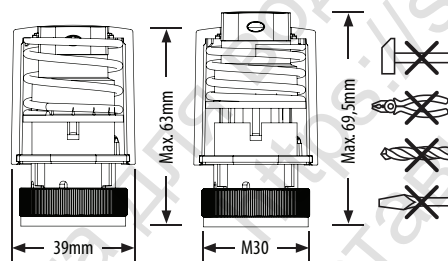

Montage - Assembly - Montage - Montaje - Montaggio -
Montering - Asennus - Montaz - Установка

Комната

Зона №

Макс. длина штока - 4мм

NC - NORMALLY CLOSED

"First Open" Funktion - "First Open" function - Fonction "First Open" - Funcion de contacto abierto - "First Open" functie - Funzione "First Open" - "First Open" funksjon - "forstagangen" funktion - "First Open" toiminta - Исполнение нормально-закрытый