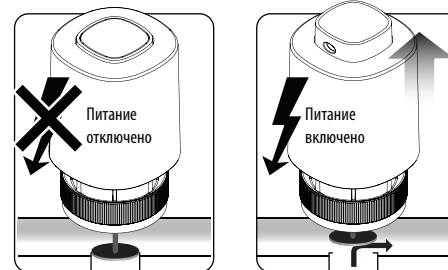

230V Версия:

Питание 220В, 50Гц

Мощность: 2Вт

Макс. ток: 200мА-200мС

Класс защиты: IP54

Температура

окружающей

среды: 5-60о С

Усилие: 100Н+10%