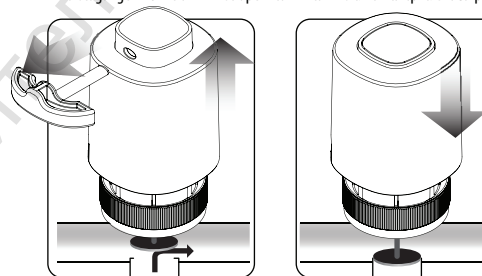

Montage - Assembly - Montage - Montaje - Montaggio -
Montering - Asennus - Montaz - Установка

Комната

Зона №

Макс. длина штока - 4мм

NC - NORMALLY CLOSED

"First Open" Funktion - "First Open" function - Fonction "First Open" - Funcion de contacto abierto - "First Open" functie - Funzione "First Open" - "First Open" funksjon - "forstagangen" funktion - "First Open" toiminta - Исполнение нормально-закрытый