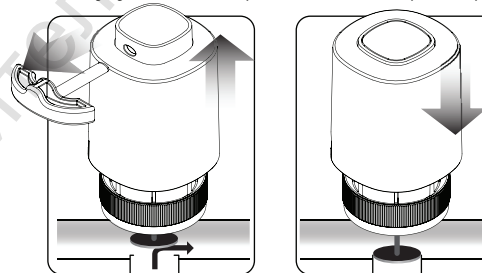

NC - NORMALLY CLOSED

FUNCTION

Funktionsweise - Function mode - Mode de fonctionnement -
Funcionamiento - Werkwijze - Modo di funzione - Funktionsmade -
Funksjonsmodus - Funktionssatt - Toimintaperiaate - Zasada dzialania - Функция