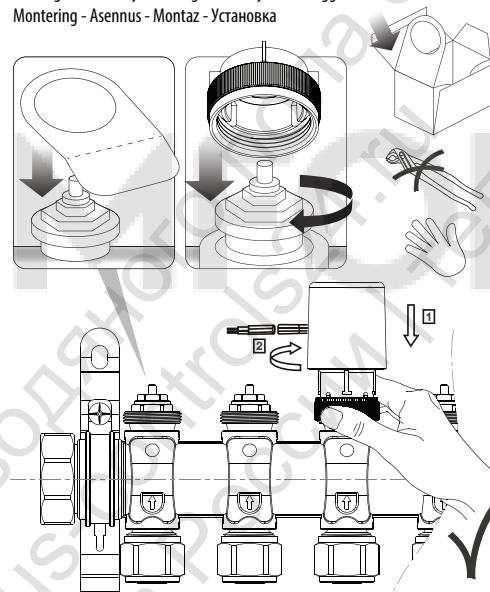

Montage - Assembly - Montage - Montaje - Montaggio -
Montering - Asennus - Montaz - Установка