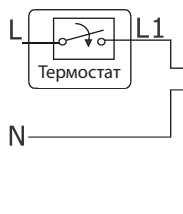

Комната

Зона №