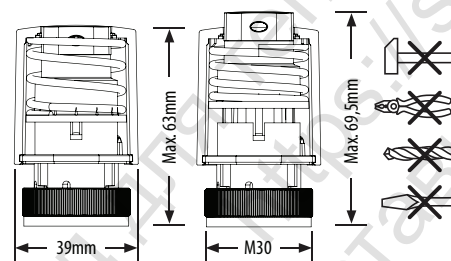

Комната

Зона №

Макс. длина штока - 4мм