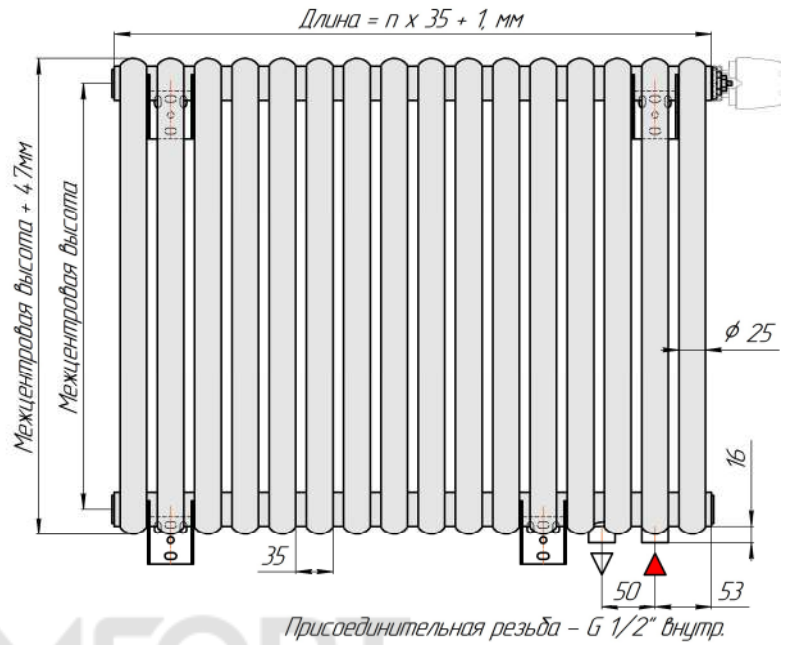

Радиатор Гармония С25 N, боковое подключение, монтажная схема

Гармония С25 N 1

Гармония С25 N 2

Присоединительная резьба - G 1/2" внутр.

Гармония С25 N 1 нв

Гармония С25 N 2 нв

Присоединительная резьба - G 1/2" внутр.

Гармония С25 N 1

Гармония С25 N 2

Радиатор с нижним подключением "Гармония С25 N нп прав", монтажная схема (левостороннее нижнее подключение - зеркально)

Гармония С25 N 1 нп

Гармония С25 N 2 нп

Гармония С25 N 1 нп лев

Гармония С25 N 2 нп лев

Гармония С25 N 1 нп

Гармония С25 N 2 нп