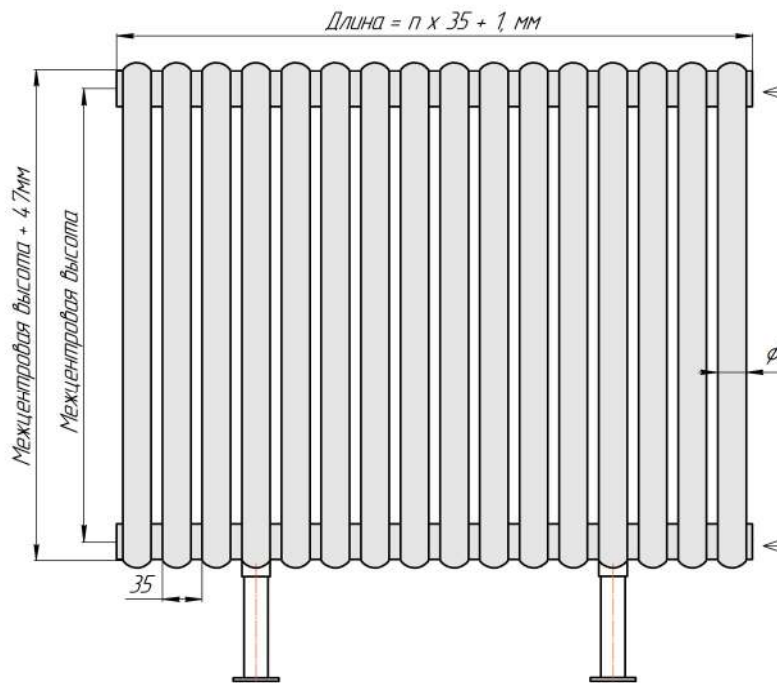

Радиатор Гармония С25 N, боковое подключение, монтажная схема

Гармония С25 N 1

Гармония С25 N 2

Присоединительная резьба - G 1/2" внутр.

Гармония С25 N 1 нв

Гармония С25 N 2 нв

Присоединительная резьба - G 1/2" внутр.

Гармония С25 N 1

Гармония С25 N 2

Радиатор с нижним подключением "Гармония С25 N нп прав", монтажная схема (левостороннее нижнее подключение - зеркально)

Гармония С25 N 1 нп

Гармония С25 N 2 нп

Гармония С25 N 1 нп лев