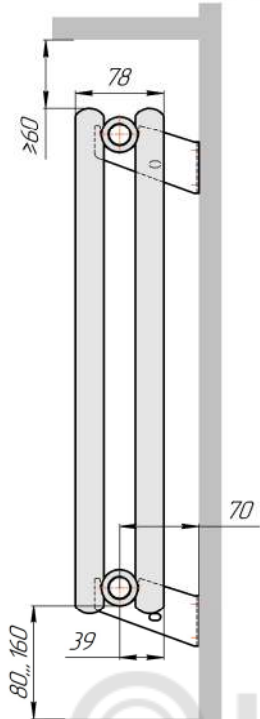

Радиатор Гармония С25 N, боковое подключение, монтажная схема

Гармония С25 N 1

Гармония С25 N 2

Присоединительная резьба - G 1/2" внутр.

Гармония С25 N 1 нв

Гармония С25 N 2 нв

Присоединительная резьба - G 1/2" внутр.

Гармония С25 N 1

Гармония С25 N 2

Радиатор с нижним подключением "Гармония С25 N нп прав", монтажная схема (левостороннее нижнее подключение - зеркально)

Гармония С25 N 1 нп

Гармония С25 N 2 нп

Гармония С25 N 1 нп лев