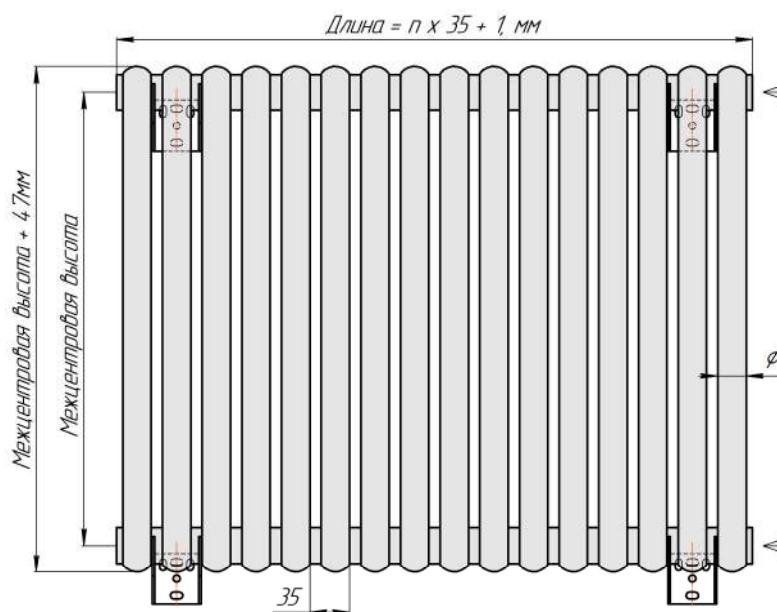

Радиатор Гармония С25 N, боковое подключение, монтажная схема

Гармония С25 N 1

Гармония С25 N 2

Присоединительная резьба - G 1/2" внутр.

Гармония С25 N 1 нв

Гармония С25 N 2 нв

Присоединительная резьба - G 1/2" внутр.

Гармония С25 N 1

Гармония С25 N 2

Радиатор с нижним подключением "Гармония С25 N нп прав", монтажная схема (левостороннее нижнее подключение - зеркально)

Гармония С25 N 1 нп

Гармония С25 N 2 нп

Гармония С25 N 1 нп лев