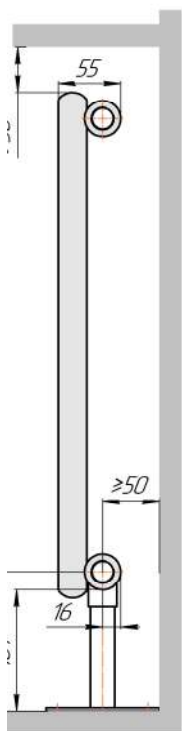

Радиатор Гармония С25 N, боковое подключение, монтажная схема

Гармония С25 N 1

Гармония С25 N 2

Присоединительная резьба - G 1/2" внутр.

Гармония С25 N 1 нв

Гармония С25 N 2 нв

Присоединительная резьба - G 1/2" внутр.

Гармония С25 N 1

Гармония С25 N 2

Радиатор с нижним подключением "Гармония С25 N нп прав", монтажная схема (левостороннее нижнее подключение - зеркально)

Гармония С25 N 1 нп

Гармония С25 N 2 нп

Гармония С25 N 1 нп лев

Гармония С25 N 2 нп лев

Гармония С25 N 1 нп

Гармония С25 N 2 нп