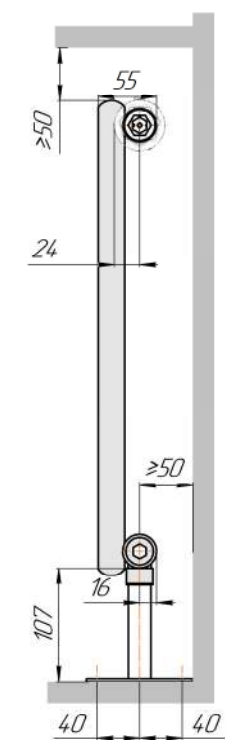

Радиатор Гармония С25 N, боковое подключение, монтажная схема

Гармония С25 N 1

Гармония С25 N 2

Присоединительная резьба - G 1/2" внутр.

Гармония С25 N 1 нв

Гармония С25 N 2 нв

Присоединительная резьба - G 1/2" внутр.

Гармония С25 N 1

Гармония С25 N 2

Радиатор с нижним подключением "Гармония С25 N нп прав", монтажная схема (левостороннее нижнее подключение - зеркально)

Гармония С25 N 1 нп

Гармония С25 N 2 нп

Гармония С25 N 1 нп лев

Гармония С25 N 2 нп лев

Гармония С25 N 1 нп

Гармония С25 N 2 нп