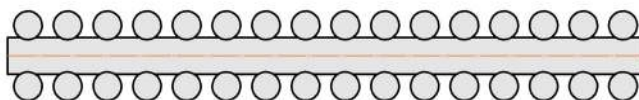

Радиатор Гармония С25 N, боковое подключение, монтажная схема

Гармония С25 N 1

Гармония С25 N 2

Присоединительная резьба - G 1/2" внутр.

Гармония С25 N 1 нв

Гармония С25 N 2 нв

Присоединительная резьба - G 1/2" внутр.

Гармония С25 N 1

Гармония С25 N 2

Радиатор с нижним подключением "Гармония С25 N нп прав", монтажная схема (левостороннее нижнее подключение - зеркально)

Гармония С25 N 1 нп

Гармония С25 N 2 нп

Гармония С25 N 1 нп лев