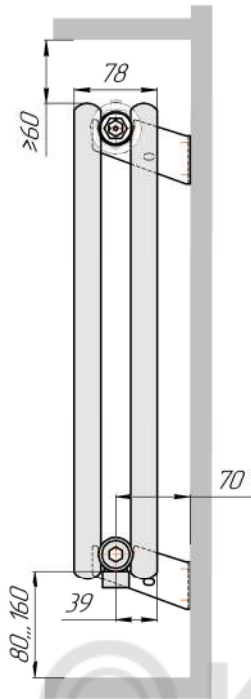

Радиатор Гармония С25 N, боковое подключение, монтажная схема

Гармония С25 N 1

Гармония С25 N 2

Присоединительная резьба - G 1/2" внутр.

Гармония С25 N 1 нв

Гармония С25 N 2 нв

Присоединительная резьба - G 1/2" внутр.

Гармония С25 N 1

Гармония С25 N 2

Радиатор с нижним подключением "Гармония С25 N нп прав", монтажная схема (левостороннее нижнее подключение - зеркально)

Гармония С25 N 1 нп

Гармония С25 N 2 нп

Гармония С25 N 1 нп лев

Гармония С25 N 2 нп лев

Гармония С25 N 1 нп

Гармония С25 N 2 нп