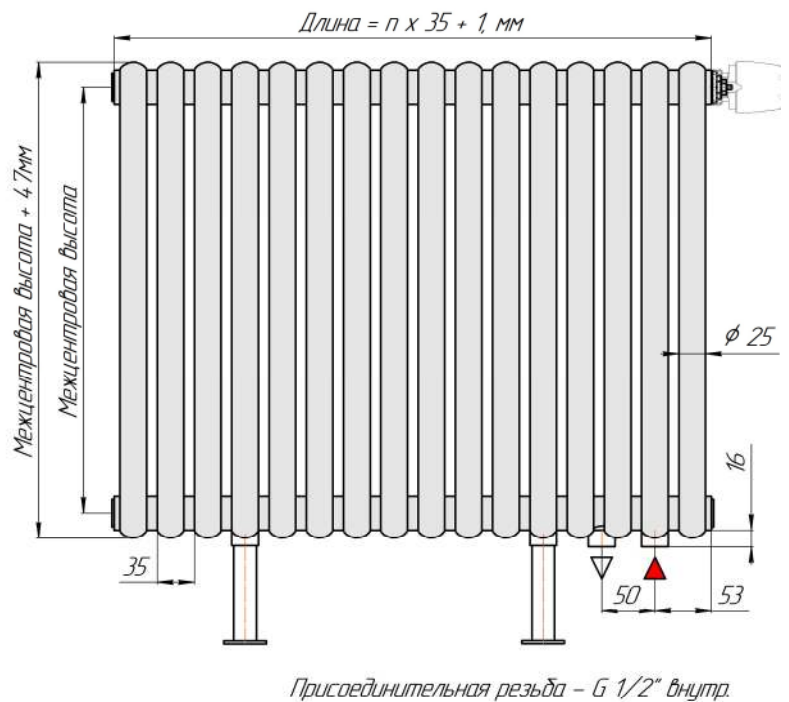

Радиатор Гармония С25 N, боковое подключение, монтажная схема

Гармония С25 N 1

Гармония С25 N 2

Присоединительная резьба - G 1/2" внутр.

Гармония С25 N 1 нв

Гармония С25 N 2 нв

Присоединительная резьба - G 1/2" внутр.

Гармония С25 N 1

Гармония С25 N 2

Радиатор с нижним подключением "Гармония С25 N нп прав", монтажная схема (левостороннее нижнее подключение - зеркально)

Гармония С25 N 1 нп

Гармония С25 N 2 нп

Гармония С25 N 1 нп лев

Гармония С25 N 2 нп лев

Гармония С25 N 1 нп

Гармония С25 N 2 нп