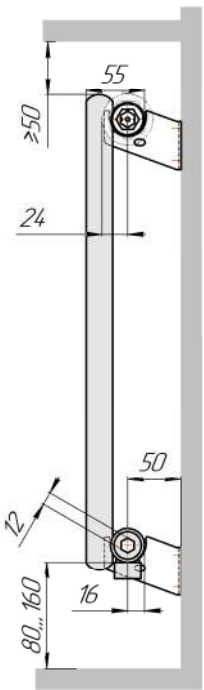

Радиатор Гармония С25 N, боковое подключение, монтажная схема

Гармония С25 N 1

Гармония С25 N 2

Присоединительная резьба - G 1/2" внутр.

Гармония С25 N 1 нв

Гармония С25 N 2 нв

Присоединительная резьба - G 1/2" внутр.

Гармония С25 N 1

Гармония С25 N 2

Радиатор с нижним подключением "Гармония С25 N нп прав", монтажная схема (левостороннее нижнее подключение - зеркально)

Гармония С25 N 1 нп

Гармония С25 N 2 нп

Гармония С25 N 1 нп лев