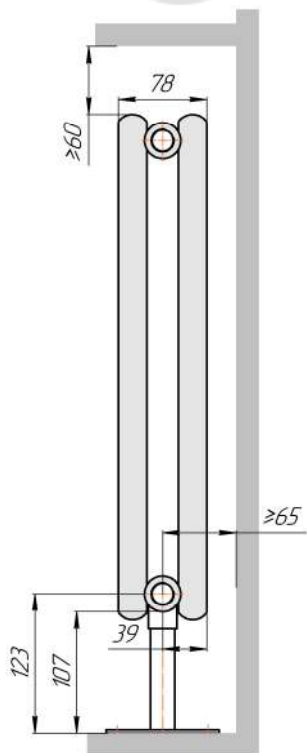

Радиатор Гармония С25 N, боковое подключение, монтажная схема

Гармония С25 N 1

Гармония С25 N 2

Присоединительная резьба - G 1/2" внутр.

Гармония С25 N 1 нв

Гармония С25 N 2 нв

Присоединительная резьба - G 1/2" внутр.

Гармония С25 N 1

Гармония С25 N 2

Радиатор с нижним подключением "Гармония С25 N нп прав", монтажная схема (левостороннее нижнее подключение - зеркально)

Гармония С25 N 1 нп

Гармония С25 N 2 нп

Гармония С25 N 1 нп лев