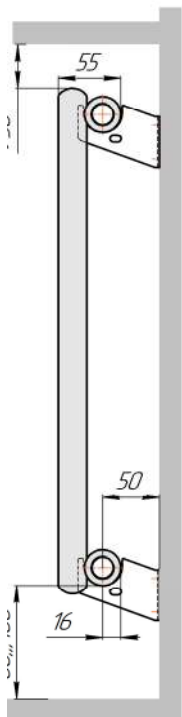

Радиатор Гармония С25 N, боковое подключение, монтажная схема

Гармония С25 N 1

Гармония С25 N 2

Присоединительная резьба - G 1/2" внутр.

Гармония С25 N 1 нв

Гармония С25 N 2 нв

Присоединительная резьба - G 1/2" внутр.

Гармония С25 N 1

Гармония С25 N 2

Радиатор с нижним подключением "Гармония С25 N нп прав", монтажная схема (левостороннее нижнее подключение - зеркально)

Гармония С25 N 1 нп

Гармония С25 N 2 нп

Гармония С25 N 1 нп лев