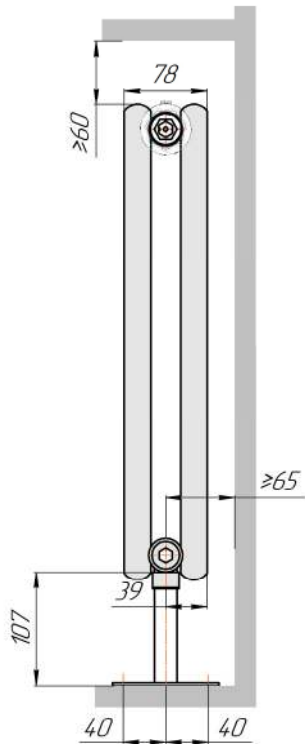

Радиатор Гармония С25 N, боковое подключение, монтажная схема

Гармония С25 N 1

Гармония С25 N 2

Присоединительная резьба - G 1/2" внутр.

Гармония С25 N 1 нв

Гармония С25 N 2 нв

Присоединительная резьба - G 1/2" внутр.

Гармония С25 N 1

Гармония С25 N 2

Радиатор с нижним подключением "Гармония С25 N нп прав", монтажная схема (левостороннее нижнее подключение - зеркально)

Гармония С25 N 1 нп

Гармония С25 N 2 нп

Гармония С25 N 1 нп лев