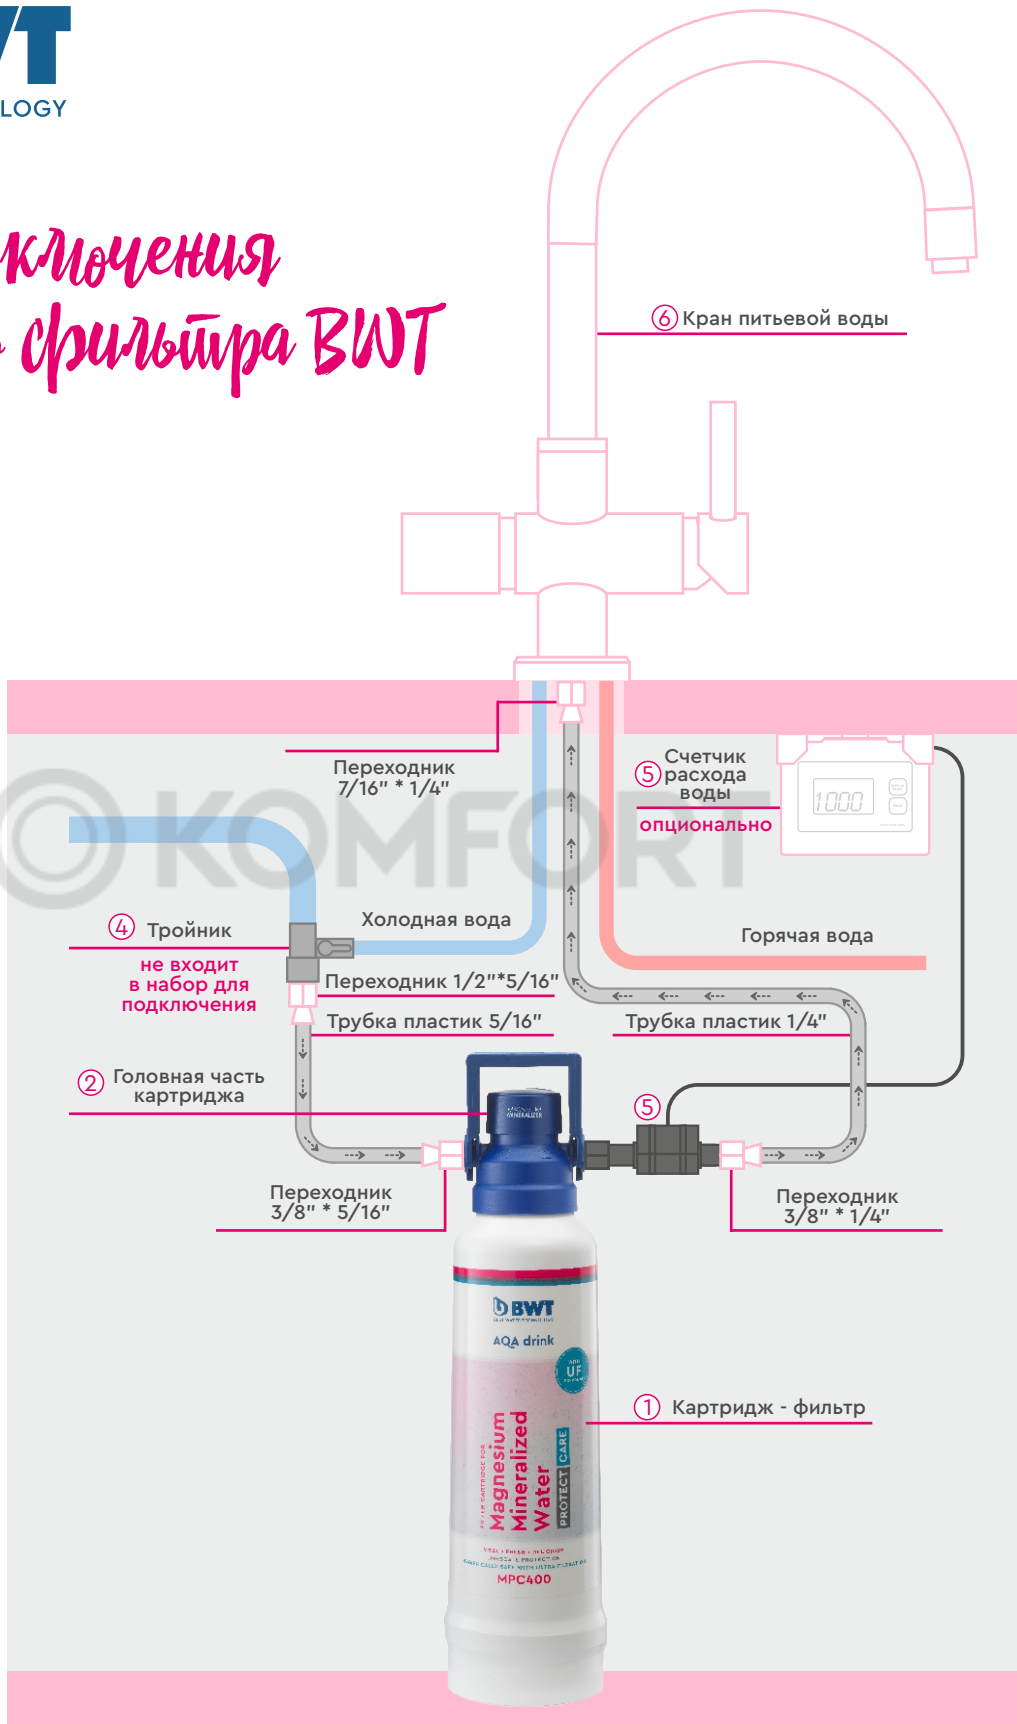

Схема подключения питьевого фильтра BWT

- ① Картридж-фильтр BWT
- ② Головная часть картриджа-фильтра
- ③ Набор для подключения
- ④ Тройник (не входит в набор для подключения)
- ⑤ Счетчик расхода воды (опционально)
- ⑥ Кран питьевой воды (трехходовой или отдельно устанавливаемый)