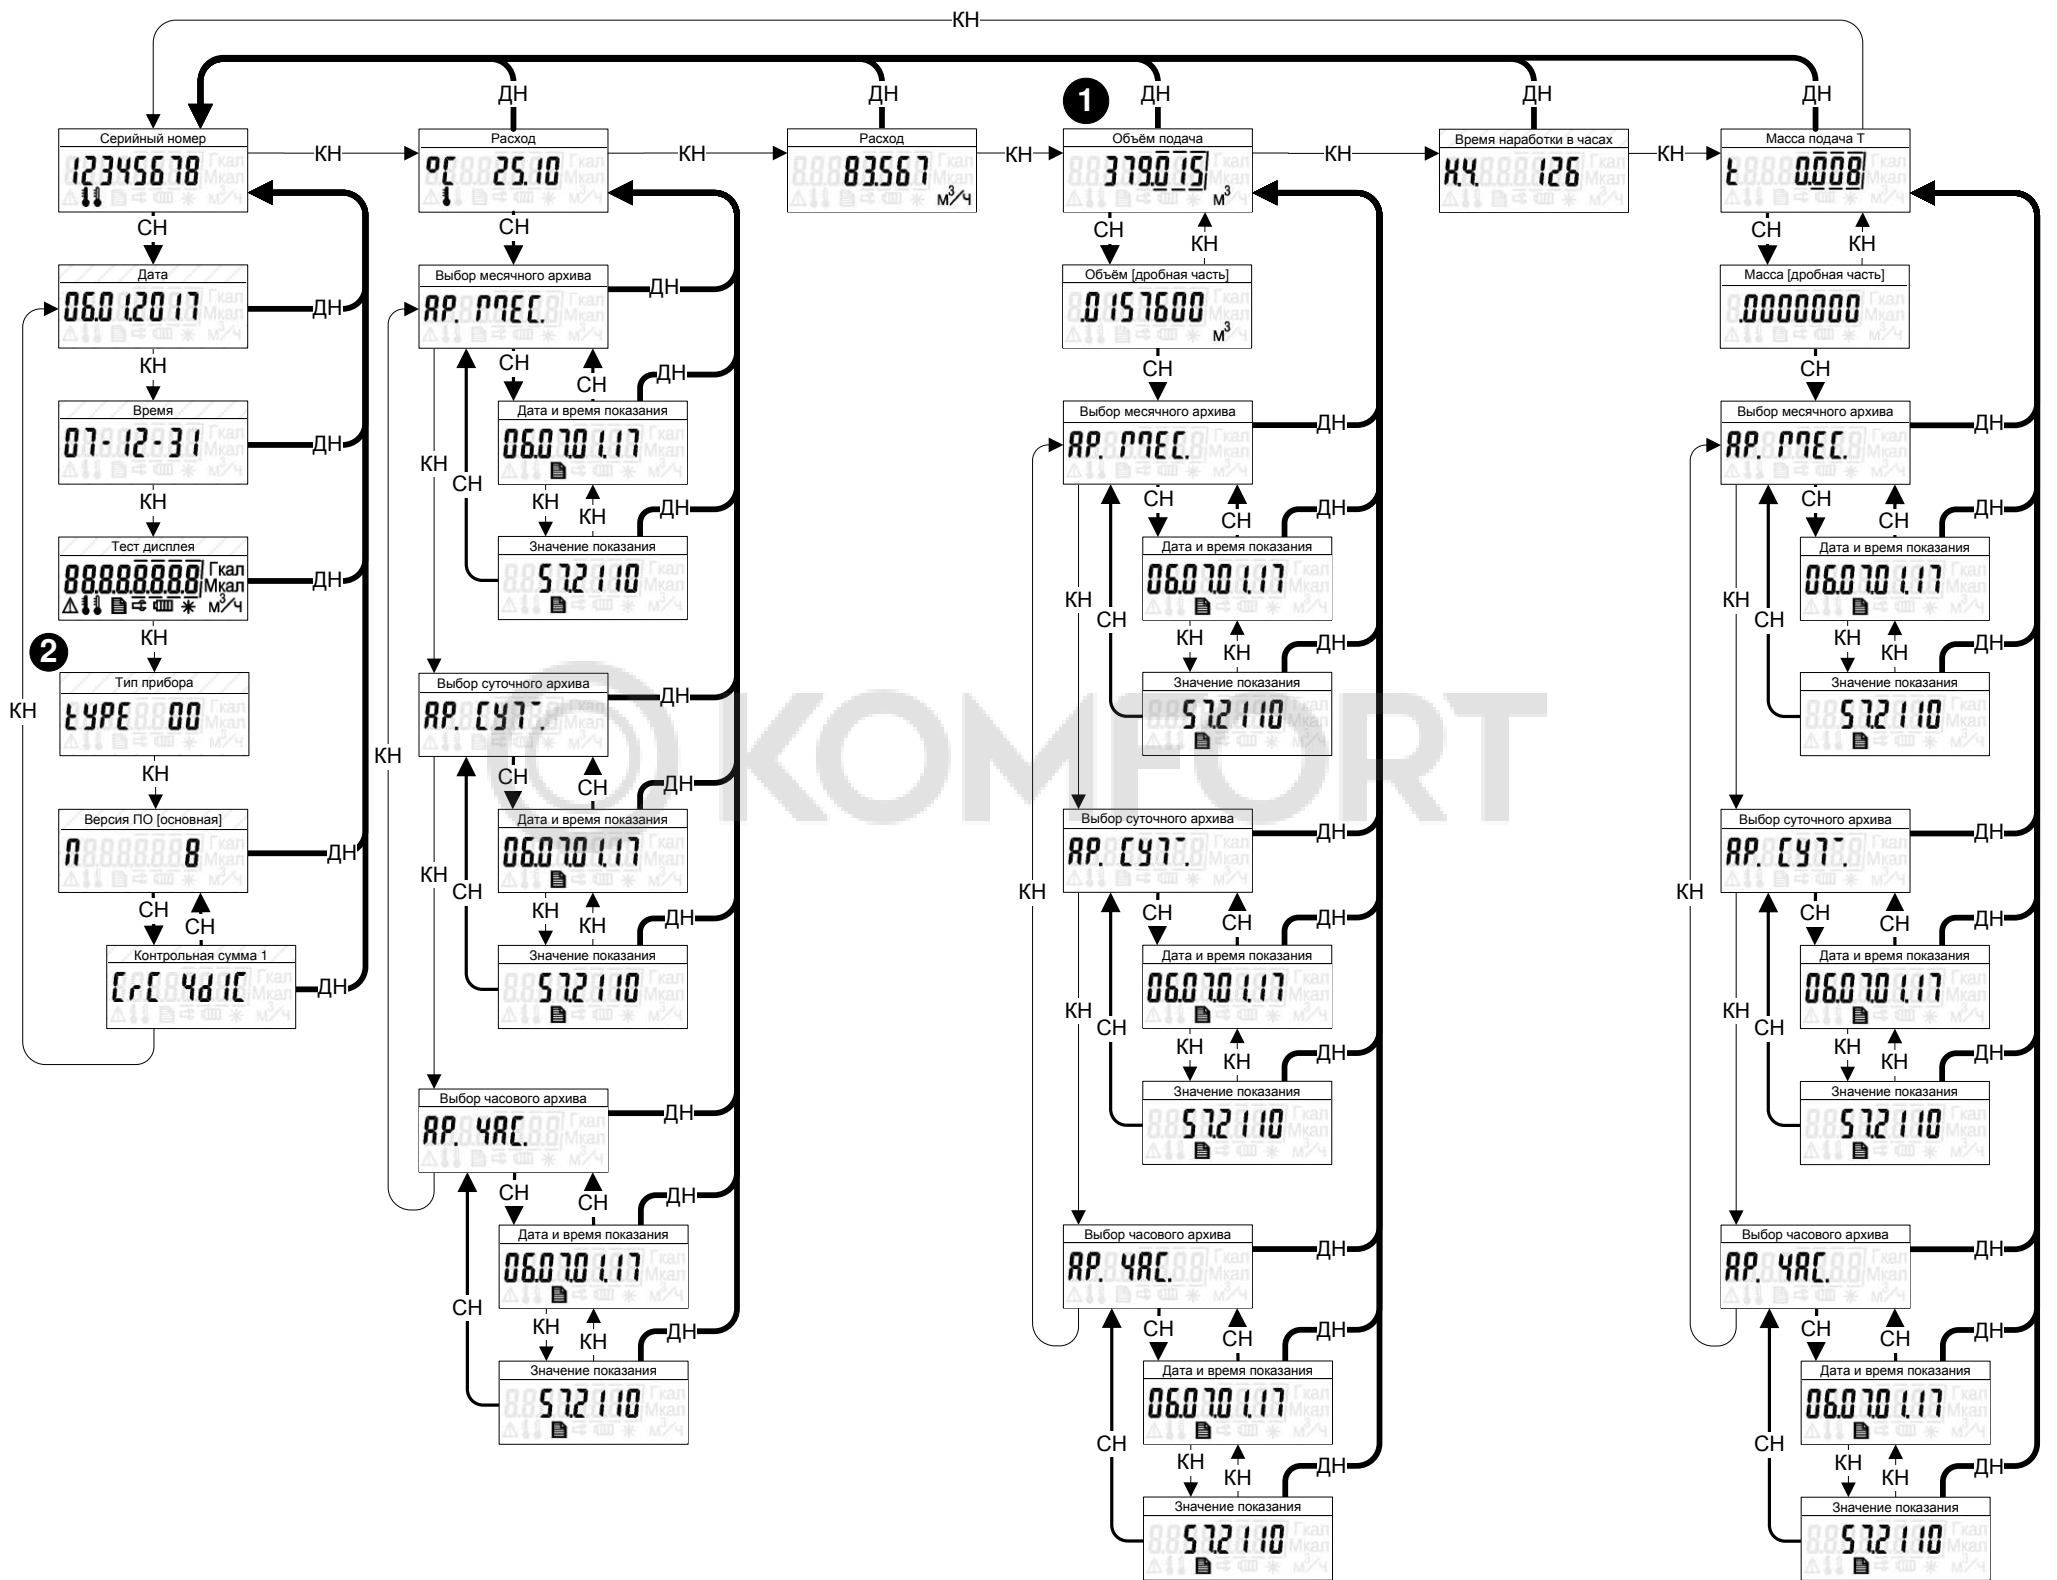

Теплосчетчик «Пульсар» (расходомер)

Структура меню

- 1** при бездействии кнопки в течении 60 сек происходит автоматический переход к пункту энергии
- 2** 00 – счетчик воды
- !** Может отсутствовать в зависимости от модификации прибора

- КН→ короткое нажатие на кнопку длительностью не более 0,7 сек
- СН→ среднее нажатие на кнопку длительностью от 0,7 до 2,5 сек
- ДН→ долгое нажатие на кнопку длительностью более 2,5 сек