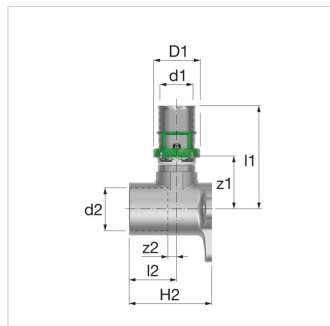

Безопасность

Съемное кольцо Visu-Control® обеспечивает возможность визуального и тактильного контроля соединения. Технология "не обжат — не герметичен": при отсутствии соединения пропускает воду в ходе испытаний под давлением. Защитный колпачок предотвращает от загрязнений.

Тип	Размеры		Артикул
Водорозетка 16x2 - 1/2 - H40	16x2 - $\frac{1}{2}$ " - H40	-	
Водорозетка 16x2 - 1/2 - H40	16x2 - $\frac{1}{2}$ " - H40	2	7473GW1612
Водорозетка 20x2 - 1/2 - H40	20x2 - $\frac{1}{2}$ " - H40	2	7473GW2012

**Размеры водорозетки - 7473GW**

Тип	Размеры										
	d1 [мм]	d2 ["]	D1 [мм]	z1 [мм]	z2 [мм]	l1 [мм]	l2 [мм]	slw0 [мм]	a [мм]	b [мм]	H2 [мм]
Водорозетка 20x2 - 1/2 - H40	20	G $\frac{1}{2}$ "	27	26	6	50	23	20	40	20	40
Водорозетка 16x2 - 1/2 - H40	16	G $\frac{1}{2}$ "	23	26	5	50	23	20	40	20	40