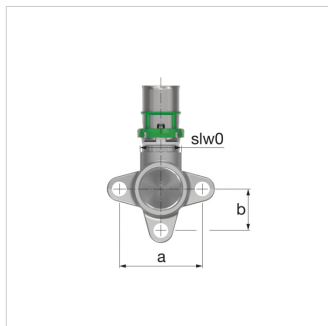

Безопасность

Съемное кольцо Visu-Control® обеспечивает возможность визуального и тактильного контроля соединения. Технология "не обжат — не герметичен": при отсутствии соединения пропускает воду в ходе испытаний под давлением. Защитный колпачок предотвращает от загрязнений.

Тип	Размеры		Артикул
Водорозетка 16x2 - 1/2 - H40	16x2 - $\frac{1}{2}$ " - H40	-	
Водорозетка 16x2 - 1/2 - H40	16x2 - $\frac{1}{2}$ " - H40	2	7473GW1612
Водорозетка 20x2 - 1/2 - H40	20x2 - $\frac{1}{2}$ " - H40	2	7473GW2012

**Размеры водорозетки - 7473GW**

Тип	Размеры										
	d1 [мм]	d2 ["]	D1 [мм]	z1 [мм]	z2 [мм]	l1 [мм]	l2 [мм]	slw0 [мм]	a [мм]	b [мм]	H2 [мм]
Водорозетка 20x2 - 1/2 - H40	20	G $\frac{1}{2}$ "	27	26	6	50	23	20	40	20	40
Водорозетка 16x2 - 1/2 - H40	16	G $\frac{1}{2}$ "	23	26	5	50	23	20	40	20	40