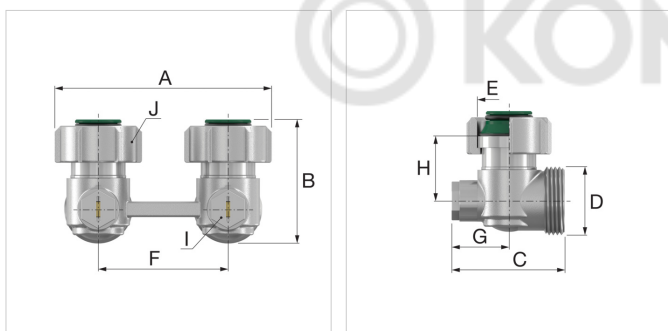

**Справочные данные (2021-04-07)**
**F10016 - HB EXCLUSIV E2/50**

Артикул	F10016	
Модель	Нижнее подключение EXCLUSIV с конусными вставками	
Версия	angle	
Подключение	D (ET)	G 3/4" M
	E	G 3/4" F

**Информация по упаковке**

## Классификация основные сведения

Тип продуктовой группы	Fittings, flanges and connectors
Класс продуктовой группы	Bottom H-block
Название продукта	F10016
Брэнд	Simplex
Тип продукта	No Specification

## Дополнительные сведения

Материал	Латунь
Connection direction towards floor (straight)	Нет
Connection direction towards wall (square)	Да
Suitable for two pipe system	Да
Suitable for single pipe system	Нет
Защита поверхности	С никелевым покрытием
Lockable	Да
Adjustable	Нет
Self-controlling	Нет
Thermostatically prepared	Нет
Suitable for filling/drain tap	Нет
Four-way supply/return connection	Нет
Centre distance, supply/return [mm]	50
Длина [mm]	84
Offset [mm]	0

Тип	Размеры [мм]							
	A	B	C	F	G	H	I (WS)	J (WS)
HB EXCLUSIV D2/50	84	56	35,5	50	47,5		13	30
HB EXCLUSIV E2/50	84	48	44,0	50	21.5	26	13	30