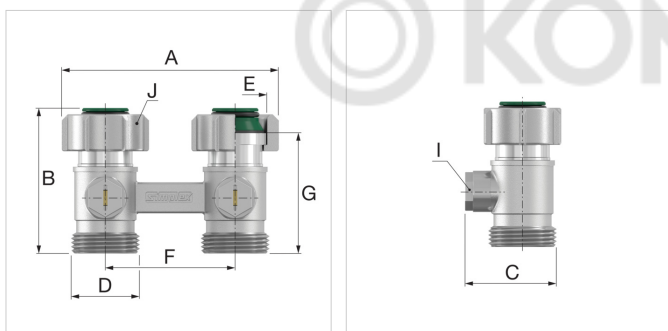

Справочные данные (2021-04-07)
F10014 - HB EXCLUSIV D2/50

Артикул	F10014	
Модель	Нижнее подключение EXCLUSIV с конусными вставками	
Версия	straight	
Подключение	D (ET)	G $\frac{3}{4}$ " M
	E	G $\frac{3}{4}$ " F

Информация по упаковке

единица в упаковке	1 Пiese
Единица упаковки	распакованный
Размер упаковки (В x Ш x Д)	47 x 37 x 79 mm
Вес	0.3 Kilogram

Классификация основные сведения

Тип продуктовой группы	Fittings, flanges and connectors
Класс продуктовой группы	Bottom H-block
Название продукта	F10014
Брэнд	Simplex
Тип продукта	No Specification

Дополнительные сведения

Материал	Латунь
Connection direction towards floor (straight)	Да
Connection direction towards wall (square)	Нет
Suitable for two pipe system	Да
Suitable for single pipe system	Нет
Защита поверхности	С никелевым покрытием
Lockable	Да
Adjustable	Нет
Self-controlling	Нет
Thermostatically prepared	Нет
Suitable for filling/drain tap	Нет
Four-way supply/return connection	Нет
Centre distance, supply/return [mm]	50
Длина [mm]	84
Offset [mm]	0

Тип	Размеры [мм]							
	A	B	C	F	G	H	I (WS)	J (WS)
HB EXCLUSIV D2/50	84	56	35,5	50	47,5		13	30
HB EXCLUSIV E2/50	84	48	44,0	50	21.5	26	13	30