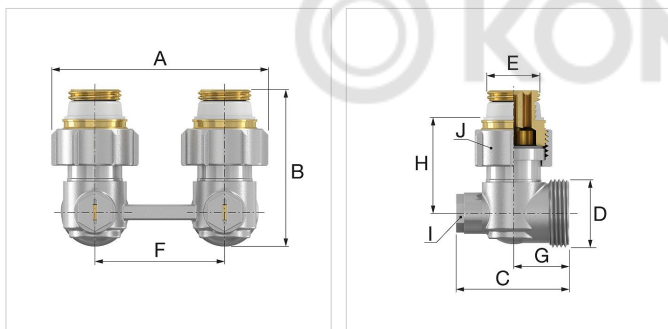

### F10012 - HB EXCLUSIV E1/50

Артикул	F10012	
Модель	Нижнее подключение EXCLUSIV с соединительными ниппелями	
Версия	angle	
Подключение	D (ET)	G $\frac{3}{4}$ " М
	E	G $\frac{1}{2}$ " М

## Классификация основные сведения

Тип продуктовой группы	Fittings, flanges and connectors
Класс продуктовой группы	Bottom H-block
Название продукта	F10012
Брэнд	Simplex
Тип продукта	No Specification

## Дополнительные сведения

Материал	Латунь
Connection direction towards floor (straight)	Нет
Connection direction towards wall (square)	Да
Suitable for two pipe system	Да
Suitable for single pipe system	Нет
Защита поверхности	С никелевым покрытием
Lockable	Да
Adjustable	Нет
Self-controlling	Нет
Thermostatically prepared	Нет
Suitable for filling/drain tap	Нет
Four-way supply/return connection	Нет
Centre distance, supply/return [mm]	50
Длина [mm]	84
Offset [mm]	0

Тип	Размеры [мм]							
	A	B	C	F	G	H	I (WS)	J (WS)
HB EXCLUSIV D1/50	84	69	39	50	58.6		13	30
HB EXCLUSIV E1/50	84	71	44	50	21,5	37	13	30