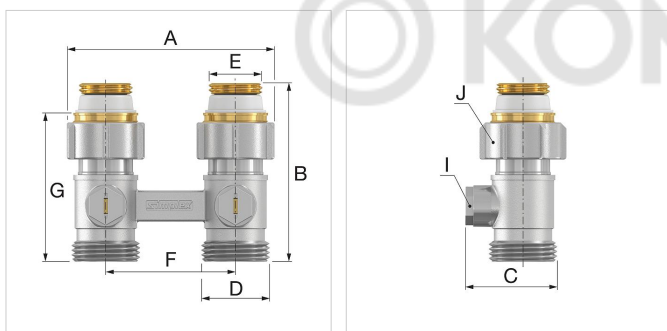

Справочные данные (2021-03-31)
F10010 - HB EXCLUSIV D1/50

Артикул	F10010	
Модель	Нижнее подключение EXCLUSIV с соединительными ниппелями	
Версия	straight	
Подключение	D (ET)	G $\frac{3}{4}$ " M
	E	G $\frac{1}{2}$ " M

Информация по упаковке

единица в упаковке	1 Пiece
Единица упаковки	распакованный
Размер упаковки (В x Ш x Д)	69 x 34 x 78 mm
Вес	0.37 Kilogram

Классификация основные сведения

Тип продуктовой группы	Fittings, flanges and connectors
Класс продуктовой группы	Bottom H-block
Название продукта	F10010
Брэнд	Simplex
Тип продукта	No Specification

Дополнительные сведения

Материал	Латунь
Connection direction towards floor (straight)	Да
Connection direction towards wall (square)	Нет
Suitable for two pipe system	Да
Suitable for single pipe system	Нет
Защита поверхности	С никелевым покрытием
Lockable	Да
Adjustable	Нет
Self-controlling	Нет
Thermostatically prepared	Нет
Suitable for filling/drain tap	Нет
Four-way supply/return connection	Нет
Centre distance, supply/return [mm]	50
Длина [mm]	84
Offset [mm]	0

Тип	Размеры [мм]							
	A	B	C	F	G	H	I (WS)	J (WS)
HB EXCLUSIV D1/50	84	69	39	50	58.6		13	30
HB EXCLUSIV E1/50	84	71	44	50	21,5	37	13	30